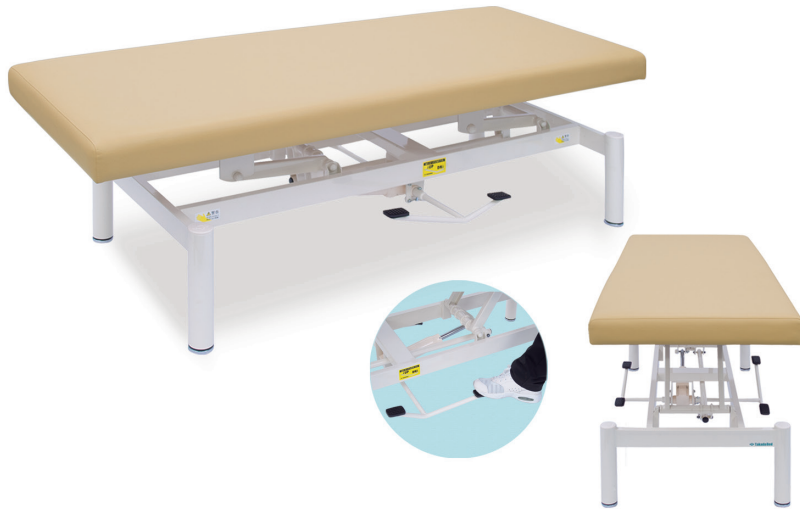

「まごころ」をお届けしたい! True Heart

油圧式昇降ベッド (両側ペダル式)

TB-1610 ¥260,000(税込/¥286,000)

NEW

有孔油圧式昇降ベッド (両側ペダル式)

TB-1610U ¥267,500(税込/¥294,250)

NEW

- 足踏みペダルの操作で簡単に高さ調節ができる油圧式操作の施術台。
- 高品質ハイパワー油圧式シリンダーを採用。両側フットペダル操作式。
- 床面との隙間を微調整できる直径6cmのオリジナルアジャスター付き。

▼サイズをご指定ください。[単位: cm]

幅	50	55	60	65	70
奥行	180		190		200
高さ	40~78	45~83	50~88		55~93

オリジナルレザー(18色対応)

◀レザー色をご指定ください。[下記参照]

●クッション厚: 4cm ●重量: 約51kg

※人を乗せた状態での高さ調節はお避けください。

F型油圧式昇降ベッド

TB-1611 ¥250,000(税込/¥275,000)

NEW

有孔F型油圧式昇降ベッド

TB-1611U ¥257,500(税込/¥283,250)

NEW

- ベッドからの転落を防止するF型ベッドガード(TB-27-01)1本付き。
- 足踏みペダルの操作で簡単に高さ調節ができる油圧式操作の施術台。
- 高品質ハイパワー油圧式シリンダーを採用。片側フットペダル操作式。

▼サイズをご指定ください。[単位: cm]

幅	50	55	60	65	70
奥行	180		190		200
高さ	40~78	45~83	50~88		55~93

有孔油圧式昇降ワイドベッド

TB-1612U ¥267,500(税込/¥294,250)

NEW

- ワイドサイズを維持しながらコストパフォーマンスを高めた安心設計。
- 足踏みペダルの操作で簡単に高さ調節ができる油圧式操作の施術台。
- 高品質ハイパワー油圧式シリンダーを採用。片側フットペダル操作式。

▼サイズをご指定ください。[単位: cm]

幅	75	80	85	
奥行	180	190	200	
高さ	40~78	45~83	50~88	55~93