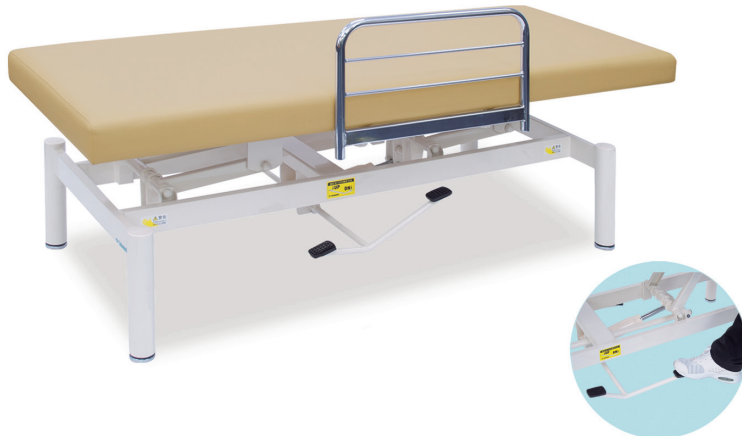

「まごころ」をお届けしたい! True Heart

油圧式昇降ベッド (両側ペダル式)

TB-1610 ¥260,000(税込/¥286,000)

NEW

有孔油圧式昇降ベッド (両側ペダル式)

TB-1610U ¥267,500(税込/¥294,250)

NEW

- 足踏みペダルの操作で簡単に高さ調節ができる油圧式操作の施術台。
- 高品質ハイパワー油圧式シリンダーを採用。両側フットペダル操作式。
- 床面との隙間を微調整できる直径6cmのオリジナルアジャスター付き。

▼サイズをご指定ください。[単位: cm]

幅	50	55	60	65	70
奥行	180		190		200
高さ	40~78	45~83	50~88		55~93

オリジナルレザー(18色対応)

◀レザー色をご指定ください。[下記参照]

●クッション厚: 4cm ●重量: 約51kg

※人を乗せた状態での高さ調節はお避けください。

F型油圧式昇降ベッド

TB-1611 ¥250,000(税込/¥275,000)

NEW

有孔F型油圧式昇降ベッド

TB-1611U ¥257,500(税込/¥283,250)

NEW

- ベッドからの転落を防止するF型ベッドガード(TB-27-01)1本付き。
- 足踏みペダルの操作で簡単に高さ調節ができる油圧式操作の施術台。
- 高品質ハイパワー油圧式シリンダーを採用。片側フットペダル操作式。

▼サイズをご指定ください。[単位: cm]

幅	50	55	60	65	70
奥行	180		190		200
高さ	40~78	45~83	50~88		55~93

有孔油圧式昇降ワイドベッド

TB-1612U ¥267,500(税込/¥294,250)

NEW

- ワイドサイズを維持しながらコストパフォーマンスを高めた安心設計。
- 足踏みペダルの操作で簡単に高さ調節ができる油圧式操作の施術台。
- 高品質ハイパワー油圧式シリンダーを採用。片側フットペダル操作式。

▼サイズをご指定ください。[単位: cm]

幅	75	80	85	
奥行	180	190	200	
高さ	40~78	45~83	50~88	55~93