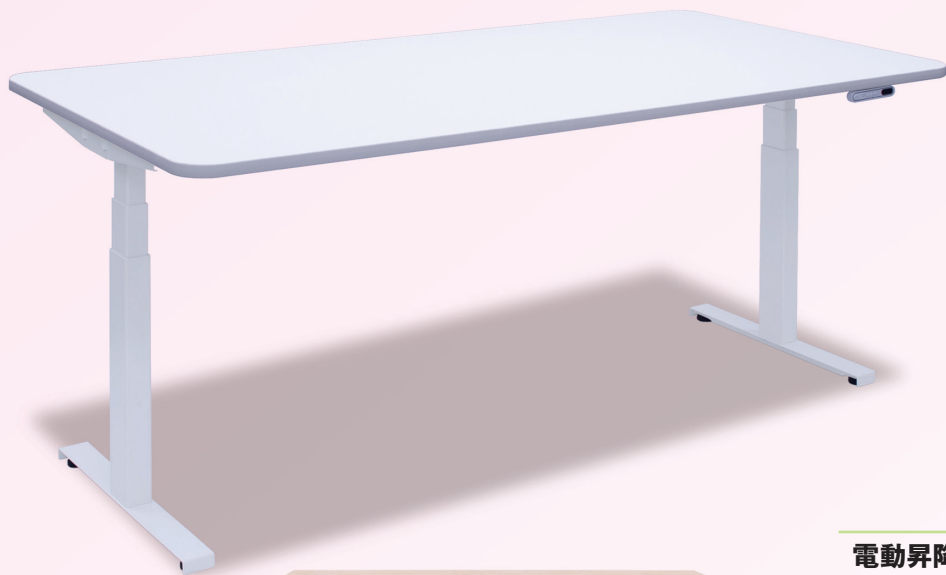

「まごころ」をお届けしたい! True Heart

テーブルの高さが表示されます

手元スイッチによる高さ調節機能

電動昇降式
高さ62~127cm

電動昇降Nテーブル

TB-1647 ¥260,000(税込/¥286,000)

NEW

- 高さを記憶できるメモリー機能(3パターン)&挟まれ防止機能付き。
- 座位から立位での仕事を容易に実現できる働く人に優しい昇降機能。
- ホワイと2種類の木目調から選べるポリエステル化粧板仕上げ。

▼サイズ [単位: cm]

幅	90					
長さ	130	140	150	160	170	180
高さ	62~127					

天板カラー(3色対応)

◀天板色をご指定ください。[下記参照]

●重量: 約53kg

▼天板カラー3色よりご指定ください。

カラスツール

TB-1625 ¥18,000(税込/¥19,800)

- 18色のオリジナルレザーから選べる5本脚クロムメッキ加工エスツール。
- 簡単なレバー操作で高さ調節できるガスシリンダー式昇降機能付き。
- 耐久性の高い直径5cmのキャスターを採用。便利な360°回転式座面。

▼サイズ [単位: cm]

座面直径	35	座高	44~55
オリジナルレザー(18色対応)			

●クッション厚: 7cm ●重量: 約4.5kg

※ガスシリンダーの圧力が強めに設定されていますので、体重約40kg以下の方がご使用いただくと、高さ調節の際にスムーズに上下しない場合がございます。予めご了承ください。