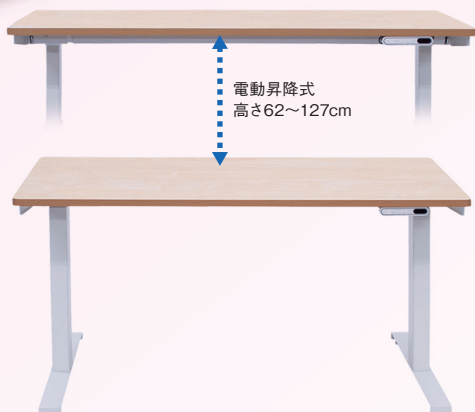

「まごころ」をお届けしたい! True Heart

テーブルの高さが表示されます

手元スイッチによる高さ調節機能

電動昇降式
高さ62~127cm

電動昇降Nテーブル

TB-1647 ¥260,000(税込/¥286,000)

NEW

- 高さを記憶できるメモリー機能(3パターン)&挟まれ防止機能付き。
- 座位から立位での仕事を容易に実現できる働く人に優しい昇降機能。
- ホワイと2種類の木目調から選べるポリエステル化粧板仕上げ。

▼サイズ [単位: cm]

幅	90					
長さ	130	140	150	160	170	180
高さ	62~127					

天板カラー(3色対応)

◀天板色をご指定ください。[下記参照]

●重量: 約53kg

▼天板カラー3色よりご指定ください。

カラスツール

TB-1625 ¥18,000(税込/¥19,800)

- 18色のオリジナルレザーから選べる5本脚クロムメッキ加工エスツール。
- 簡単なレバー操作で高さ調節できるガスシリンダー式昇降機能付き。
- 耐久性の高い直径5cmのキャスターを採用。便利な360°回転式座面。

▼サイズ [単位: cm]

座面直径	35	座高	44~55
オリジナルレザー(18色対応)			

●クッション厚: 7cm ●重量: 約4.5kg

※ガスシリンダーの圧力が強めに設定されていますので、体重約40kg以下の方がご使用いただくと、高さ調節の際にスムーズに上下しない場合がございます。予めご了承ください。