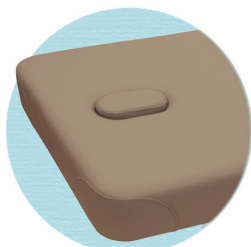

### Air Hole エアホール標準加工

胸が当たる部分に窪み（エアホール）を設けている加工です。  
エアホール加工により、胸部の圧迫感が軽減します。

## ウーマンDX

TB-1673 ¥110,000(税込/¥121,100)

NEW

- 女性専用開発したスーパーソフトウレタンを採用したDXベッド。
- うつ伏せ時の胸部の圧迫感を大幅に軽減するエアホールを標準装備。
- 便利なフタクッション付き。丸みを設けているかどまる加工を採用。

▼サイズをご指定ください。[単位:cm]

幅	50	55	60	65	70	75	80	85
奥行	170		180		190		200	
高さ	40	45	50	55	60	65	70	75

## 有孔ソフトDX

TB-459U ¥97,500(税込/¥107,250)

- ふんわりとした極上の感触を実現するスーパーソフトウレタンを採用。
- ベッド脚部を内側に取り付けることで頭足側のスムーズな施術を実現。
- 床面との隙間を微調整できる直径6cmのオリジナルアジャスター付き。

▼サイズをご指定ください。[単位:cm]

幅	50	55	60	65	70	75	80	85
奥行	170		180		190		200	
高さ	40	45	50	55	60	65	70	75