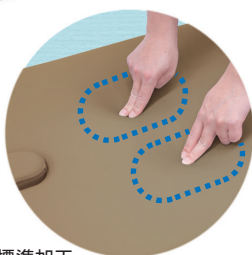

### Air Hole エアホール標準加工

胸が当たる部分に窪み（エアホール）を設けている加工です。  
エアホール加工により、胸部の圧迫感が軽減します。

## ウーマンDX

TB-1673 ¥110,000(税込/¥121,100)

NEW

- 女性専用開発したスーパーソフトウレタンを採用したDXベッド。
- うつ伏せ時の胸部の圧迫感を大幅に軽減するエアホールを標準装備。
- 便利なフタクッション付き。丸みを設けているかどまる加工を採用。

▼サイズをご指定ください。[単位:cm]

幅	50	55	60	65	70	75	80	85
奥行	170		180		190		200	
高さ	40	45	50	55	60	65	70	75

## 有孔ソフトDX

TB-459U ¥97,500(税込/¥107,250)

- ふんわりとした極上の感触を実現するスーパーソフトウレタンを採用。
- ベッド脚部を内側に取り付けることで頭足側のスムーズな施術を実現。
- 床面との隙間を微調整できる直径6cmのオリジナルアジャスター付き。

▼サイズをご指定ください。[単位:cm]

幅	50	55	60	65	70	75	80	85
奥行	170		180		190		200	
高さ	40	45	50	55	60	65	70	75