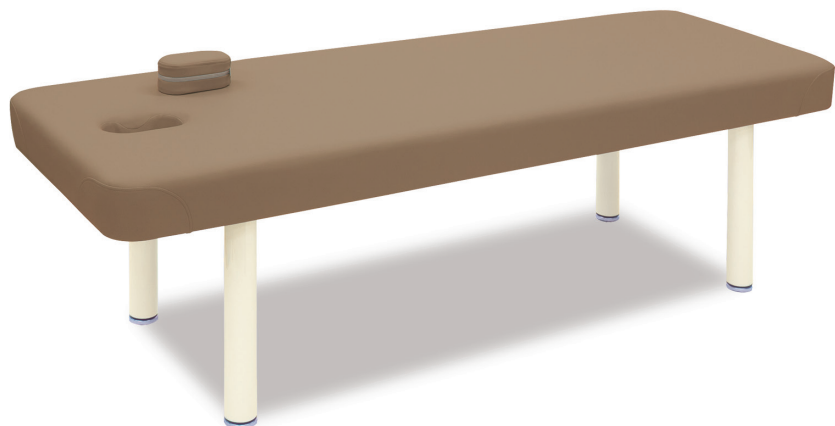

### Air Hole エアホール標準加工

胸が当たる部分に窪み（エアホール）を設けている加工です。  
エアホール加工により、胸部の圧迫感が軽減します。

## ウーマンDX

TB-1673 ¥110,000(税込/¥121,100)

NEW

- 女性専用開発したスーパーソフトウレタンを採用したDXベッド。
- うつ伏せ時の胸部の圧迫感を大幅に軽減するエアホールを標準装備。
- 便利なフタクッション付き。丸みを設けているかどまる加工を採用。

▼サイズをご指定ください。[単位:cm]

幅	50	55	60	65	70	75	80	85
奥行	170		180		190		200	
高さ	40	45	50	55	60	65	70	75

オリジナルソフトレザー(4色対応)

●クッション厚:6cm ●重量:約25kg **かどまる**

※YJTウレタンはソフトウレタンの一種で、低反発ウレタンではありません。  
ご注意ください。

▼オリジナルソフトレザー4色よりお選びいただけます。

※耐アルコール・耐次亜塩素酸・抗ウイルス・難燃・RoHS対応

## 有孔ソフトDX

TB-459U ¥97,500(税込/¥107,250)

- ふんわりとした極上の感触を実現するスーパーソフトウレタンを採用。
- ベッド脚部を内側に取り付けることで頭足側のスムーズな施術を実現。
- 床面との隙間を微調整できる直径6cmのオリジナルアジャスター付き。

▼サイズをご指定ください。[単位:cm]

幅	50	55	60	65	70	75	80	85
奥行	170		180		190		200	
高さ	40	45	50	55	60	65	70	75