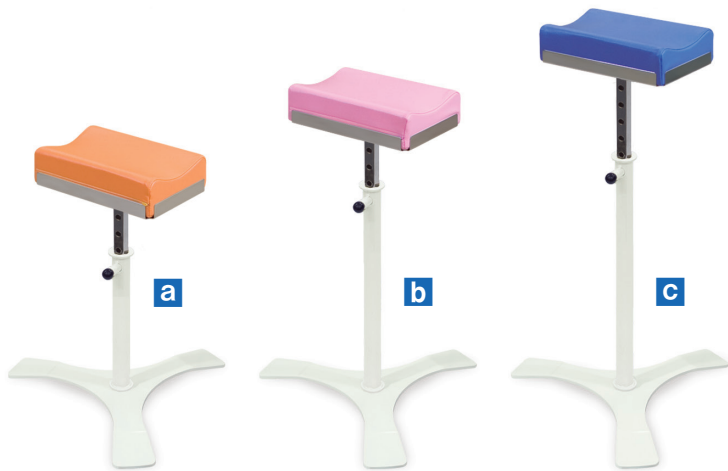

「まごころ」をお届けしたい! True Heart