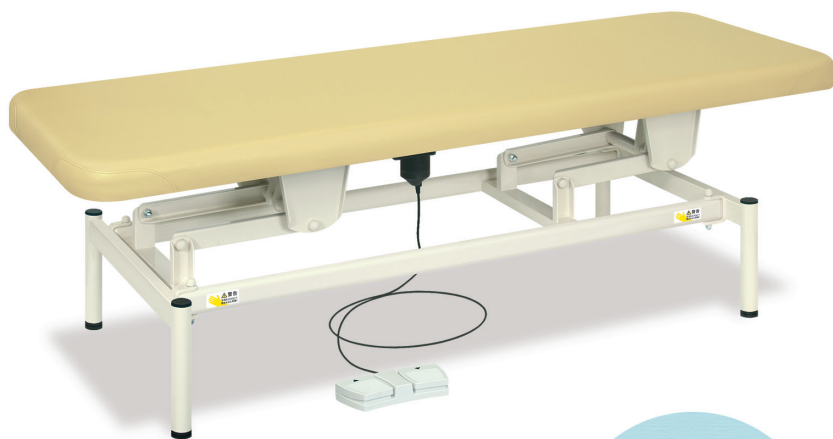

「まごころ」をお届けしたい! True Heart

有孔タイプ▶

電動スリーパー

TB-1677 ¥183,000(税込/¥201,300)

NEW

有孔電動スリーパー

TB-1677U ¥190,500(税込/¥209,550)

NEW

- 体圧分散性に優れた厚み2cmの低反発ウレタンフォームを全面に採用。
- 電動旋回昇降式で高さを調節できるフットスイッチ操作の廉価モデル。
- 脚部フレームを内側に加工して頭部側・足側からの施術効率をアップ。

▼サイズをご指定ください。[単位: cm]

幅	60	65	70
奥行	180		190
高さ	45~81		

オリジナルレザー(18色対応)

◀レザー色をご指定ください。[下記参照]

●クッション厚: 6cm ●重量: 約50kg  

有孔タイプ▶

電動ボディベッド

TB-1344 ¥160,000(税込/¥176,000)

有孔電動ボディベッド

TB-1344U ¥167,500(税込/¥184,250)

- 昇降シリーズ史上初の脚部現地組立式を採用し梱包をコンパクト化。
- 柔らかめのウレタンとかどまる加工シートで心地よい院内環境を演出。
- 脚部フレームを内側に加工して頭部側・足側からの施術効率をアップ。

▼サイズをご指定ください。[単位: cm]

幅	60	65	70
奥行	180		190
高さ	45~81		

オリジナルレザー(18色対応)

◀レザー色をご指定ください。[下記参照]

●クッション厚: 6cm ●重量: 約50kg  

▼オリジナルレザー18色より好みのカラーをお選びいただけます。[ビニルレザー: 耐アルコール・耐次亜塩素酸・抗菌・防汚・難燃・RoHS対応]