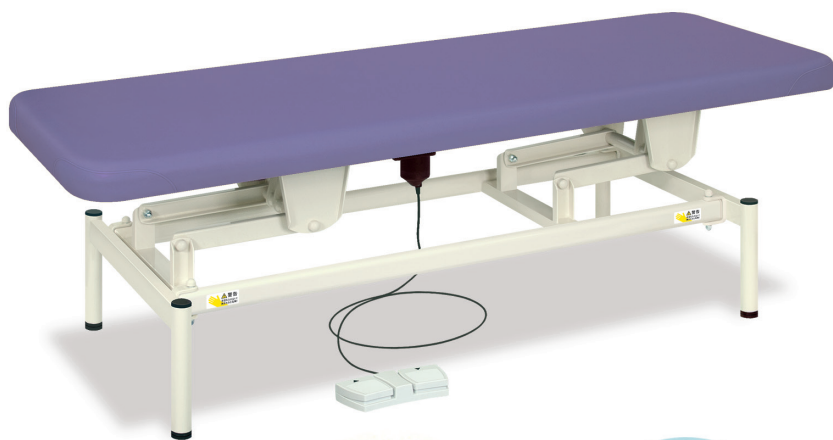

「まごころ」をお届けしたい! True Heart

有孔タイプ▶

電動スリーパー

TB-1677 ¥183,000(税込/¥201,300)

NEW

有孔電動スリーパー

TB-1677U ¥190,500(税込/¥209,550)

NEW

- 体圧分散性に優れた厚み2cmの低反発ウレタンフォームを全面に採用。
- 電動旋回昇降式で高さを調節できるフットスイッチ操作の廉価モデル。
- 脚部フレームを内側に加工して頭部側・足側からの施術効率をアップ。

▼サイズをご指定ください。[単位: cm]

幅	60	65	70
奥行	180		190
高さ	45~81		

オリジナルレザー(18色対応)

◀レザー色をご指定ください。[下記参照]

●クッション厚: 6cm ●重量: 約50kg  

有孔タイプ▶

電動ボディベッド

TB-1344 ¥160,000(税込/¥176,000)

有孔電動ボディベッド

TB-1344U ¥167,500(税込/¥184,250)

- 昇降シリーズ史上初の脚部現地組立式を採用し梱包をコンパクト化。
- 柔らかめのウレタンとかどまる加工シートで心地よい院内環境を演出。
- 脚部フレームを内側に加工して頭部側・足側からの施術効率をアップ。

▼サイズをご指定ください。[単位: cm]

幅	60	65	70
奥行	180		190
高さ	45~81		

オリジナルレザー(18色対応)

◀レザー色をご指定ください。[下記参照]

●クッション厚: 6cm ●重量: 約50kg  

▼オリジナルレザー18色より好みのカラーをお選びいただけます。[ビニルレザー: 耐アルコール・耐次亜塩素酸・抗菌・防汚・難燃・RoHS対応]