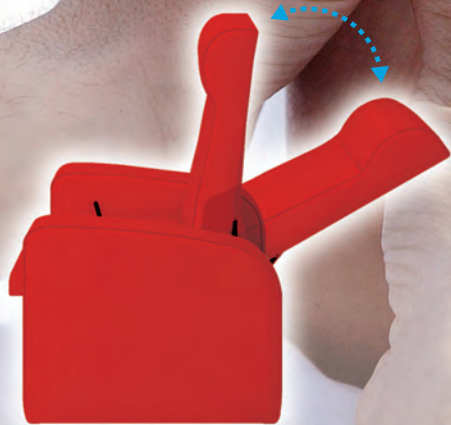

優雅な ひとときへ いざな 誘う!

a リクライチェア TB-787-01 定価¥90,000(税別)

- ガスシリンダー式の無段階ポジション調節機能付き。背30°~75°。
- 足裏マッサージやフェイシャルマッサージ・点滴チェアとして活躍。
- 高級感のあるボタン絞りと緩やかな曲線がデザイン性と優雅さを実現。
- サイズ：座幅50(全幅72)cm×奥行69~110cm×座高40(全高80~105)cm
- クッション厚：7/9.5cm(座面)・7.5/12.5cm(背部)・3cm(アームレスト)
- 重量：約32kg ●オリジナルレザー18色からお選びいただけます。[下記参照]

b リクライオットマン TB-787-02 定価¥20,000(税別)

- サイズ：座幅50cm×奥行45cm×座高40cm
- クッション厚：7.5cm ●重量：約7kg
- オリジナルレザー18色からお選びいただけます。[下記参照]

豊富なカラーで癒し空間を演出します。

Reflexology

血行を良くし、
ストレスを和らげる
リフレクソロジー
効果を導く!

オリジナルレザー18色よりお選びいただけます。[ビニルレザー：耐薬品・抗菌・防汚・難燃・RoHS対応]