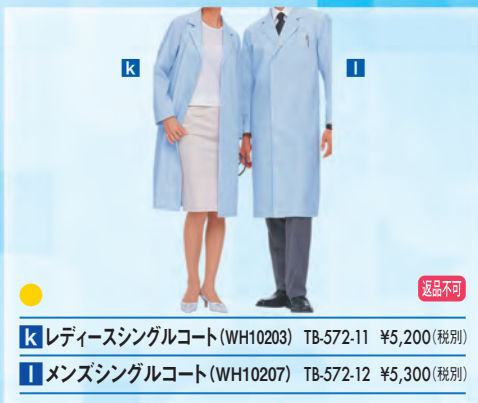

f ワンピース (WH10200) TB-572-06 ¥9,800 (税別)
g チュニック (WH10201) TB-572-07 ¥8,300 (税別)