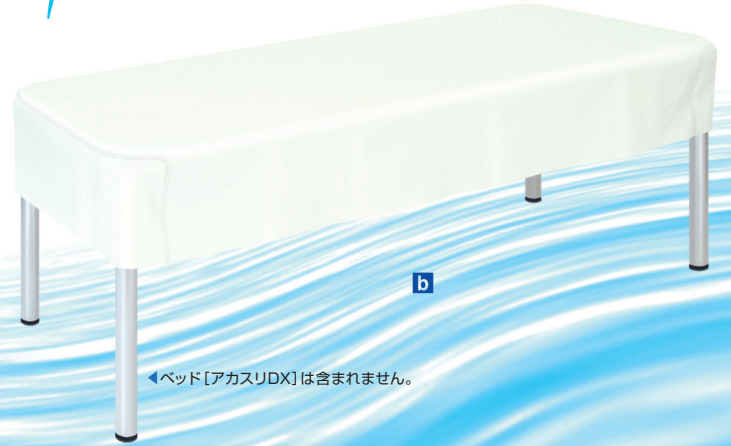

水まわりに優れた撥水性を実現

シャワースクリーン (01)

TB-705-01 ¥48,000(税別)

シャワースクリーン (02)

TB-705-02 ¥58,000(税別)

■浴室等の水まわりに最適な撥水加工生地を採用した防水スクリーン

■錆び等の腐食に強く衛生的なステンレス仕上げのフレームを採用

▼シャワースクリーン (01) / サイズをご指定ください。

幅100・130cm 高さ90・120・150・180cm

▼シャワースクリーン (02) / サイズをご指定ください。

幅160・190cm 高さ90・120・150・180cm

●カーテン生地：ポリエステル100%

●重量：約7kg(幅100×高さ180cm製作時)

●組立要：スパナ付属

▼カーテンカラー：6色(防災・撥水・難燃)

白 PK-7328	ピンク PK-7329	イエロー PK-7330	グリーン PK-7331	スカイブルー PK-7332	ブルー PK-7333
--------------	----------------	-----------------	-----------------	-------------------	----------------

優れた防水性を発揮
Waterproof

a

b

◀ベッド[アカスリDX]は含まれません。

a アカスリDX TB-713 ¥170,000(税別)

- 本格的なアカスリマッサージや温浴施設に対応したステンレス構造
- 水分の侵入を防ぐ無縫製のシームレスレザーを採用 防水機能付き
- シート(天板)の四隅コーナーをやさしく演出するかどまる加工を採用

▼サイズをご指定ください。※黒字が標準サイズとなります。

幅60・65・70・75・80cm 長さ180・190cm 高さ50・55・60・65・70・75・80cm