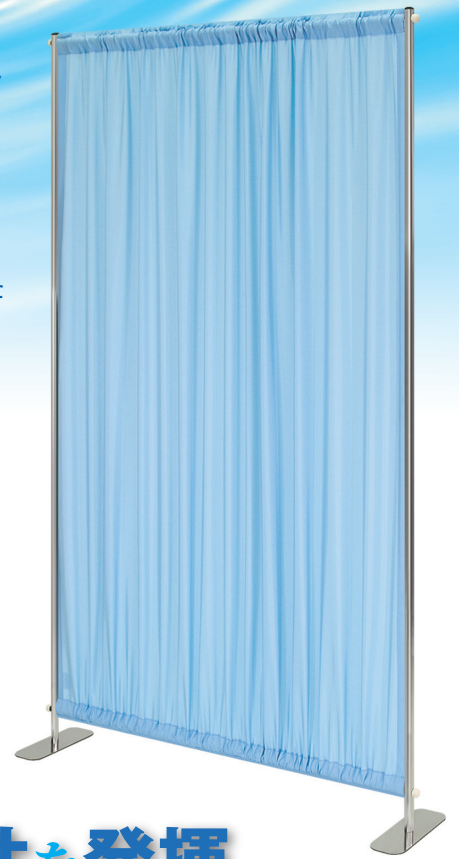

幅100・130cm 高さ90・120・150・180cm

▼シャワースクリーン (02) / サイズをご指定ください。

幅160・190cm 高さ90・120・150・180cm

●カーテン生地：ポリエステル100%

●重量：約7kg(幅100×高さ180cm製作時)

●組立要：スパナ付属

▼カーテンカラー：6色(防災・撥水・難燃)

白 PK-7328	ピンク PK-7329	イエロー PK-7330	グリーン PK-7331	スカイブルー PK-7332	ブルー PK-7333
--------------	----------------	-----------------	-----------------	-------------------	----------------

優れた防水性を発揮
Waterproof

a

b

◀ベッド[アカスリDX]は含まれません。

a アカスリDX TB-713 ¥170,000(税別)

- 本格的なアカスリマッサージや温浴施設に対応したステンレス構造
- 水分の侵入を防ぐ無縫製のシームレスレザーを採用 防水機能付き
- シート(天板)の四隅コーナーをやさしく演出するかどまる加工を採用

▼サイズをご指定ください。※黒字が標準サイズとなります。

幅60・65・70・75・80cm 長さ180・190cm 高さ50・55・60・65・70・75・80cm