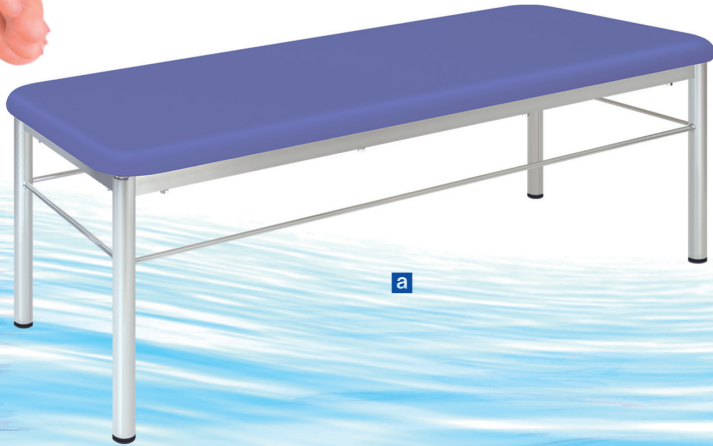

幅100・130cm 高さ90・120・150・180cm

▼シャワースクリーン (02) / サイズをご指定ください。

幅160・190cm 高さ90・120・150・180cm

●カーテン生地：ポリエステル100%

●重量：約7kg(幅100×高さ180cm製作時)

●組立要：スパナ付属

▼カーテンカラー：6色(防災・撥水・難燃)

白 PK-7328	ピンク PK-7329	イエロー PK-7330	グリーン PK-7331	スカイブルー PK-7332	ブルー PK-7333
--------------	----------------	-----------------	-----------------	-------------------	----------------

優れた防水性を発揮
Waterproof

a

b

◀ベッド[アカスリDX]は含まれません。

a アカスリDX TB-713 ¥170,000(税別)

- 本格的なアカスリマッサージや温浴施設に対応したステンレス構造
- 水分の侵入を防ぐ無縫製のシームレスレザーを採用 防水機能付き
- シート(天板)の四隅コーナーをやさしく演出するかどまる加工を採用

▼サイズをご指定ください。※黒字が標準サイズとなります。

幅60・65・70・75・80cm 長さ180・190cm 高さ50・55・60・65・70・75・80cm