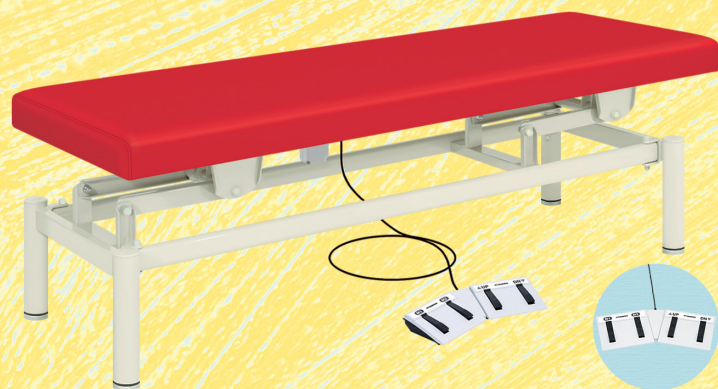

電動昇降台 シリーズ

昇降機能に加えて
いろいろなタイプから
用途に合わせて
お選びいただけます。

乗り降りの際には安心の低さ・施術に合わせた最適な高さ

スタンダードな電動昇降台

電動ハイローベッド TB-912 ¥242,500(税別)

有孔電動ハイローベッド TB-912U ¥242,500(税別)

- 電動旋回昇降式で高さを調節できるフットスイッチ操作の定番モデル
- 静音性&耐久性の高品質なハイパワー電動アクチュエーターを採用
- 床面との隙間を微調整できる直径6cmのオリジナルアジャスター付き
- サイズ：幅50・55・60・65・70cm 長さ180・190cm 高さ45～83cm
- クッション厚：4cm ●重量：約50kg
- オリジナルレザー18色よりお選びいただけます。(下記参照)

ハイスピードモーター採用で昇降速度アップ

電動HSベッド TB-806 ¥250,000(税別)

有孔電動HSベッド TB-806U ¥250,000(税別)

- ハイスピードな昇降速度を実現するリナック社製高速モーターを採用
- 従来品に比べ上昇速度30%UP(約22秒) 下降速度50%UP(約16秒)
- 緩やかな円弧を描きながら昇降する電動昇降台 フットスイッチ操作
- サイズ：幅50・55・60・65・70cm 長さ180・190cm 高さ45～83cm
- クッション厚：4cm ●重量：約50kg ※ハイスピードモーター採用
- オリジナルレザー18色よりお選びいただけます。(下記参照)

ハイスピード+2ポジションメモリー機能付き

電動EXベッド TB-763 ¥260,000(税別)

有孔電動EXベッド TB-763U ¥260,000(税別)

- 2つの高さを記憶できるポジションメモリー機能付きフットスイッチ
- 電動旋回昇降式で高さを調節できるフットスイッチ操作の電動施術台
- 床面との隙間を微調整できる直径6cmのオリジナルアジャスター付き
- サイズ：幅50・55・60・65・70cm 長さ180・190cm 高さ45～83cm
- クッション厚：4cm ●重量：約50kg ※ハイスピードモーター採用
- オリジナルレザー18色よりお選びいただけます。(下記参照)

▼オリジナルレザー18色よりお好みのカラーをお選びいただけます。[ビニルレザー：耐アルコール・耐次亜塩素酸・抗菌・防汚・難燃・RoHS対応]

低い高さでの施術に最適な電動昇降台

低床電動ハイロー TB-1151 ¥250,000(税別)

有孔低床電動ハイロー TB-1151U ¥250,000(税別)

- ローポジションからのアプローチを主体とする施術に最適な昇降台
- 電動旋回昇降式で高さを調節できるフットスイッチ操作の定番モデル
- 静音性&耐久性の高品質なハイパワー電動アクチュエーターを採用
- サイズ:幅50・55・60・65・70cm 長さ180・190cm 高さ30~68・35~73cm
- クッション厚:4cm ●重量:約59kg ●オリジナルレザ-18色よりお選びいただけます。(下記参照)