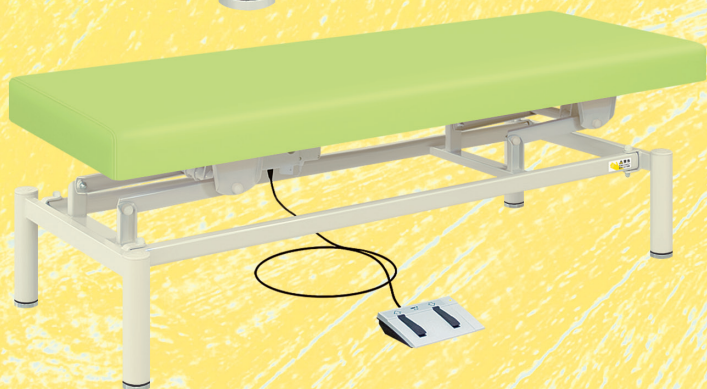

電動昇降台 シリーズ

昇降機能に加えて
いろいろなタイプから
用途に合わせて
お選びいただけます。

乗り降りの際には安心の低さ・施術に合わせた最適な高さ

スタンダードな電動昇降台

電動ハイローベッド TB-912 ¥242,500(税別)

有孔電動ハイローベッド TB-912U ¥242,500(税別)

- 電動旋回昇降式で高さを調節できるフットスイッチ操作の定番モデル
- 静音性&耐久性の高品質なハイパワー電動アクチュエーターを採用
- 床面との隙間を微調整できる直径6cmのオリジナルアジャスター付き
- サイズ：幅50・55・60・65・70cm 長さ180・190cm 高さ45～83cm
- クッション厚：4cm ●重量：約50kg
- オリジナルレザー18色よりお選びいただけます。(下記参照)

ハイスピードモーター採用で昇降速度アップ

電動HSベッド TB-806 ¥250,000(税別)

有孔電動HSベッド TB-806U ¥250,000(税別)

- ハイスピードな昇降速度を実現するリナック社製高速モーターを採用
- 従来品に比べ上昇速度30%UP(約22秒) 下降速度50%UP(約16秒)
- 緩やかな円弧を描きながら昇降する電動昇降台 フットスイッチ操作
- サイズ：幅50・55・60・65・70cm 長さ180・190cm 高さ45～83cm
- クッション厚：4cm ●重量：約50kg ※ハイスピードモーター採用
- オリジナルレザー18色よりお選びいただけます。(下記参照)

ハイスピード+2ポジションメモリー機能付き

電動EXベッド TB-763 ¥260,000(税別)

有孔電動EXベッド TB-763U ¥260,000(税別)

- 2つの高さを記憶できるポジションメモリー機能付きフットスイッチ
- 電動旋回昇降式で高さを調節できるフットスイッチ操作の電動施術台
- 床面との隙間を微調整できる直径6cmのオリジナルアジャスター付き
- サイズ：幅50・55・60・65・70cm 長さ180・190cm 高さ45～83cm
- クッション厚：4cm ●重量：約50kg ※ハイスピードモーター採用
- オリジナルレザー18色よりお選びいただけます。(下記参照)

▼オリジナルレザー18色よりお好みのカラーをお選びいただけます。[ビニルレザー：耐アルコール・耐次亜塩素酸・抗菌・防汚・難燃・RoHS対応]

低い高さでの施術に最適な電動昇降台

低床電動ハイロー TB-1151 ¥250,000(税別)

有孔低床電動ハイロー TB-1151U ¥250,000(税別)

- ローポジションからのアプローチを主体とする施術に最適な昇降台
- 電動旋回昇降式で高さを調節できるフットスイッチ操作の定番モデル
- 静音性&耐久性の高品質なハイパワー電動アクチュエーターを採用
- サイズ:幅50・55・60・65・70cm 長さ180・190cm 高さ30~68・35~73cm
- クッション厚:4cm ●重量:約59kg ●オリジナルレザ-18色よりお選びいただけます。(下記参照)