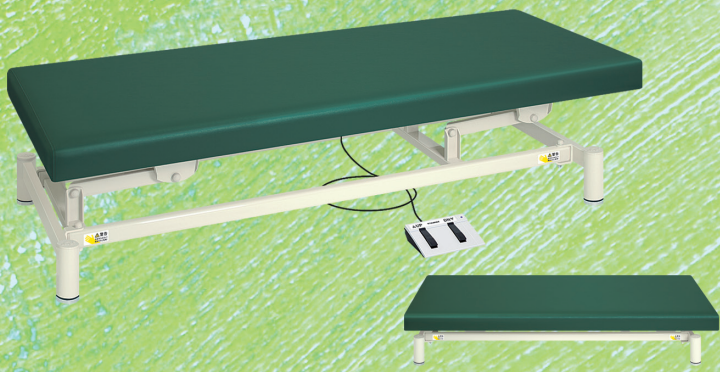

電動昇降台 シリーズ

昇降機能に加えて
いろいろなタイプから
用途に合わせて
お選びいただけます。

乗り降りの際には安心の低さ・施術に合わせた最適な高さ

スタンダードな電動昇降台

電動ハイローベッド TB-912 ¥242,500(税別)

有孔電動ハイローベッド TB-912U ¥242,500(税別)

- 電動旋回昇降式で高さを調節できるフットスイッチ操作の定番モデル
- 静音性&耐久性の高品質なハイパワー電動アクチュエーターを採用
- 床面との隙間を微調整できる直径6cmのオリジナルアジャスター付き
- サイズ：幅50・55・60・65・70cm 長さ180・190cm 高さ45～83cm
- クッション厚：4cm ●重量：約50kg
- オリジナルレザー18色よりお選びいただけます。(下記参照)

ハイスピード+2ポジションメモリー機能付き

電動EXベッド TB-763 ¥260,000(税別)

有孔電動EXベッド TB-763U ¥260,000(税別)

- 2つの高さを記憶できるポジションメモリー機能付きフットスイッチ
- 電動旋回昇降式で高さを調節できるフットスイッチ操作の電動施術台
- 床面との隙間を微調整できる直径6cmのオリジナルアジャスター付き
- サイズ：幅50・55・60・65・70cm 長さ180・190cm 高さ45～83cm
- クッション厚：4cm ●重量：約50kg ※ハイスピードモーター採用
- オリジナルレザー18色よりお選びいただけます。(下記参照)

▼オリジナルレザー18色よりお好みのカラーをお選びいただけます。[ビニルレザー：耐アルコール・耐次亜塩素酸・抗菌・防汚・難燃・RoHS対応]

低い高さでの施術に最適な電動昇降台

低床電動ハイロー TB-1151 ¥250,000(税別)

有孔低床電動ハイロー TB-1151U ¥250,000(税別)

- ローポジションからのアプローチを主体とする施術に最適な昇降台
- 電動旋回昇降式で高さを調節できるフットスイッチ操作の定番モデル
- 静音性&耐久性の高品質なハイパワー電動アクチュエーターを採用
- サイズ:幅50・55・60・65・70cm 長さ180・190cm 高さ30~68・35~73cm
- クッション厚:4cm ●重量:約59kg ●オリジナルレザ-18色よりお選びいただけます。(下記参照)

最高95cmを可能にしたハイストロークなタイプ

電動ハイストローク TB-1060 ¥280,000(税別)

有孔電動ハイストローク TB-1060U ¥280,000(税別)

- 50cmのロング昇降ストロークを可能にした先生方にやさしい設計
- 電動旋回昇降式で高さを調節できるフットスイッチ操作の電動施術台
- 静音性&耐久性の高品質なハイパワー電動アクチュエーターを採用
- サイズ:幅60・65・70cm 長さ180・190cm 高さ40~90・45~95cm
- クッション厚:4cm ●重量:約55kg ●オリジナルレザ-18色よりお選びいただけます。(下記参照)