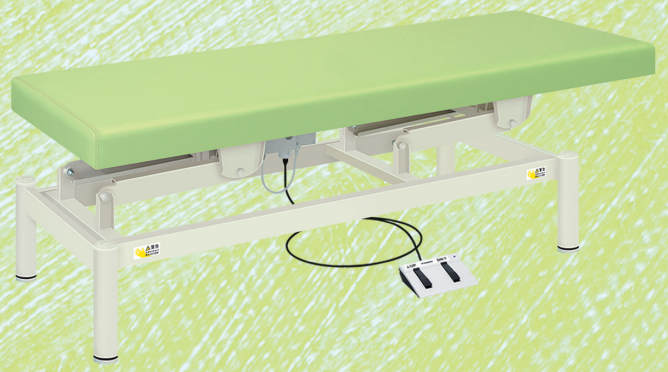

電動昇降台 シリーズ

昇降機能に加えて
いろいろなタイプから
用途に合わせて
お選びいただけます。

乗り降りの際には安心の低さ・施術に合わせた最適な高さ

スタンダードな電動昇降台

電動ハイローベッド TB-912 ¥242,500(税別)

有孔電動ハイローベッド TB-912U ¥242,500(税別)

- 電動旋回昇降式で高さを調節できるフットスイッチ操作の定番モデル
- 静音性&耐久性の高品質なハイパワー電動アクチュエーターを採用
- 床面との隙間を微調整できる直径6cmのオリジナルアジャスター付き
- サイズ：幅50・55・60・65・70cm 長さ180・190cm 高さ45～83cm
- クッション厚：4cm ●重量：約50kg
- オリジナルレザー18色よりお選びいただけます。(下記参照)

ハイスピード+2ポジションメモリー機能付き

電動EXベッド TB-763 ¥260,000(税別)

有孔電動EXベッド TB-763U ¥260,000(税別)

- 2つの高さを記憶できるポジションメモリー機能付きフットスイッチ
- 電動旋回昇降式で高さを調節できるフットスイッチ操作の電動施術台
- 床面との隙間を微調整できる直径6cmのオリジナルアジャスター付き
- サイズ：幅50・55・60・65・70cm 長さ180・190cm 高さ45～83cm
- クッション厚：4cm ●重量：約50kg ※ハイスピードモーター採用
- オリジナルレザー18色よりお選びいただけます。(下記参照)

▼オリジナルレザー18色よりお好みのカラーをお選びいただけます。[ビニルレザー：耐アルコール・耐次亜塩素酸・抗菌・防汚・難燃・RoHS対応]

低い高さでの施術に最適な電動昇降台

低床電動ハイロー TB-1151 ¥250,000(税別)

有孔低床電動ハイロー TB-1151U ¥250,000(税別)

- ローポジションからのアプローチを主体とする施術に最適な昇降台
- 電動旋回昇降式で高さを調節できるフットスイッチ操作の定番モデル
- 静音性&耐久性の高品質なハイパワー電動アクチュエーターを採用
- サイズ:幅50・55・60・65・70cm 長さ180・190cm 高さ30~68・35~73cm
- クッション厚:4cm ●重量:約59kg ●オリジナルレザ-18色よりお選びいただけます。(下記参照)

最高95cmを可能にしたハイストロークなタイプ

電動ハイストローク TB-1060 ¥280,000(税別)

有孔電動ハイストローク TB-1060U ¥280,000(税別)

- 50cmのロング昇降ストロークを可能にした先生方にやさしい設計
- 電動旋回昇降式で高さを調節できるフットスイッチ操作の電動施術台
- 静音性&耐久性の高品質なハイパワー電動アクチュエーターを採用
- サイズ:幅60・65・70cm 長さ180・190cm 高さ40~90・45~95cm
- クッション厚:4cm ●重量:約55kg ●オリジナルレザ-18色よりお選びいただけます。(下記参照)