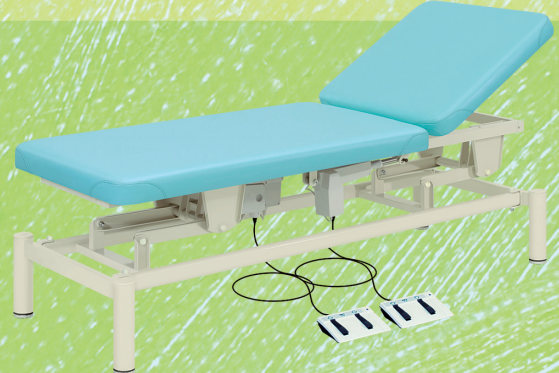

電動昇降台 シリーズ

昇降機能に加えて
いろいろなタイプから
用途に合わせて
お選びいただけます。

乗り降りの際には安心の低さ・施術に合わせた最適な高さ

スタンダードな電動昇降台

電動ハイローベッド TB-912 ¥242,500(税別)

有孔電動ハイローベッド TB-912U ¥242,500(税別)

- 電動旋回昇降式で高さを調節できるフットスイッチ操作の定番モデル
- 静音性&耐久性の高品質なハイパワー電動アクチュエーターを採用
- 床面との隙間を微調整できる直径6cmのオリジナルアジャスター付き
- サイズ：幅50・55・60・65・70cm 長さ180・190cm 高さ45～83cm
- クッション厚：4cm ●重量：約50kg
- オリジナルレザー18色よりお選びいただけます。(下記参照)

最高95cmを可能にしたハイストロークなタイプ

電動ハイストローク TB-1060 ¥280,000(税別)

有孔電動ハイストローク TB-1060U ¥280,000(税別)

- 50cmのロング昇降ストロークを可能にした先生方にやさしい設計
- 電動旋回昇降式で高さを調節できるフットスイッチ操作の電動施術台
- 静音性&耐久性の高品質なハイパワー電動アクチュエーターを採用
- サイズ:幅60・65・70cm 長さ180・190cm 高さ40~90・45~95cm
- クッション厚:4cm ●重量:約55kg ●オリジナルレザ-18色よりお選びいただけます。(下記参照)

転落防止のためのベッドガード(1本)付き ※不要な時は上下を変えて収納可能

クラリス TB-454 ¥290,000(税別)

有孔クラリス TB-454U ¥290,000(税別)

- ベッドからの転落を防止するF型ベッドガード(TB-27-01)1本付き
- 電動旋回昇降式で高さを調節できるフットスイッチ操作の電動施術台
- 静音性&耐久性の高品質なハイパワー電動アクチュエーターを採用
- サイズ:幅60・65・70cm 長さ180・190cm 高さ45~83cm
- クッション厚:4cm ●重量:約54kg ●オリジナルレザ-18色よりお選びいただけます。(下記参照)

0~80°まで調節可能な電動背上げ機能付き

2M電動ベッド TB-949 ¥305,000(税別)

有孔2M電動ベッド TB-949U ¥305,000(税別)

- 電動式背あげ角度調節機能付き 0~80° 簡単なフットスイッチ操作
- 電動旋回昇降式で高さを調節できるフットスイッチ操作の電動施術台
- 静音性&耐久性の高品質なハイパワー電動アクチュエーターを採用
- サイズ:幅50・55・60・65・70cm 長さ180・190cm 高さ45~83cm ●重量:約55kg
- クッション厚:7cm(本体)・6cm(背面) ●オリジナルレザ-18色よりお選びいただけます。(下記参照)