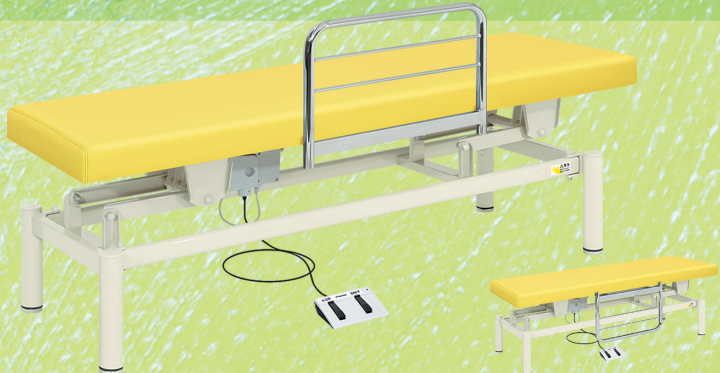

電動昇降台 シリーズ

昇降機能に加えて
いろいろなタイプから
用途に合わせて
お選びいただけます。

乗り降りの際には安心の低さ・施術に合わせた最適な高さ

スタンダードな電動昇降台

電動ハイローベッド TB-912 ¥242,500(税別)

有孔電動ハイローベッド TB-912U ¥242,500(税別)

- 電動旋回昇降式で高さを調節できるフットスイッチ操作の定番モデル
- 静音性&耐久性の高品質なハイパワー電動アクチュエーターを採用
- 床面との隙間を微調整できる直径6cmのオリジナルアジャスター付き
- サイズ：幅50・55・60・65・70cm 長さ180・190cm 高さ45～83cm
- クッション厚：4cm ●重量：約50kg
- オリジナルレザー18色よりお選びいただけます。(下記参照)

ハイスピード+2ポジションメモリー機能付き

電動EXベッド TB-763 ¥260,000(税別)

有孔電動EXベッド TB-763U ¥260,000(税別)

- 2つの高さを記憶できるポジションメモリー機能付きフットスイッチ
- 電動旋回昇降式で高さを調節できるフットスイッチ操作の電動施術台
- 床面との隙間を微調整できる直径6cmのオリジナルアジャスター付き
- サイズ：幅50・55・60・65・70cm 長さ180・190cm 高さ45～83cm
- クッション厚：4cm ●重量：約50kg ※ハイスピードモーター採用
- オリジナルレザー18色よりお選びいただけます。(下記参照)

▼オリジナルレザー18色よりお好みのカラーをお選びいただけます。[ビニルレザー：耐アルコール・耐次亜塩素酸・抗菌・防汚・難燃・RoHS対応]

低い高さでの施術に最適な電動昇降台

低床電動ハイロー TB-1151 ¥250,000(税別)

有孔低床電動ハイロー TB-1151U ¥250,000(税別)

- ローポジションからのアプローチを主体とする施術に最適な昇降台
- 電動旋回昇降式で高さを調節できるフットスイッチ操作の定番モデル
- 静音性&耐久性の高品質なハイパワー電動アクチュエーターを採用
- サイズ:幅50・55・60・65・70cm 長さ180・190cm 高さ30~68・35~73cm
- クッション厚:4cm ●重量:約59kg ●オリジナルレザ-18色よりお選びいただけます。(下記参照)

最高95cmを可能にしたハイストロークなタイプ

電動ハイストローク TB-1060 ¥280,000(税別)

有孔電動ハイストローク TB-1060U ¥280,000(税別)

- 50cmのロング昇降ストロークを可能にした先生方にやさしい設計
- 電動旋回昇降式で高さを調節できるフットスイッチ操作の電動施術台
- 静音性&耐久性の高品質なハイパワー電動アクチュエーターを採用
- サイズ:幅60・65・70cm 長さ180・190cm 高さ40~90・45~95cm
- クッション厚:4cm ●重量:約55kg ●オリジナルレザ-18色よりお選びいただけます。(下記参照)