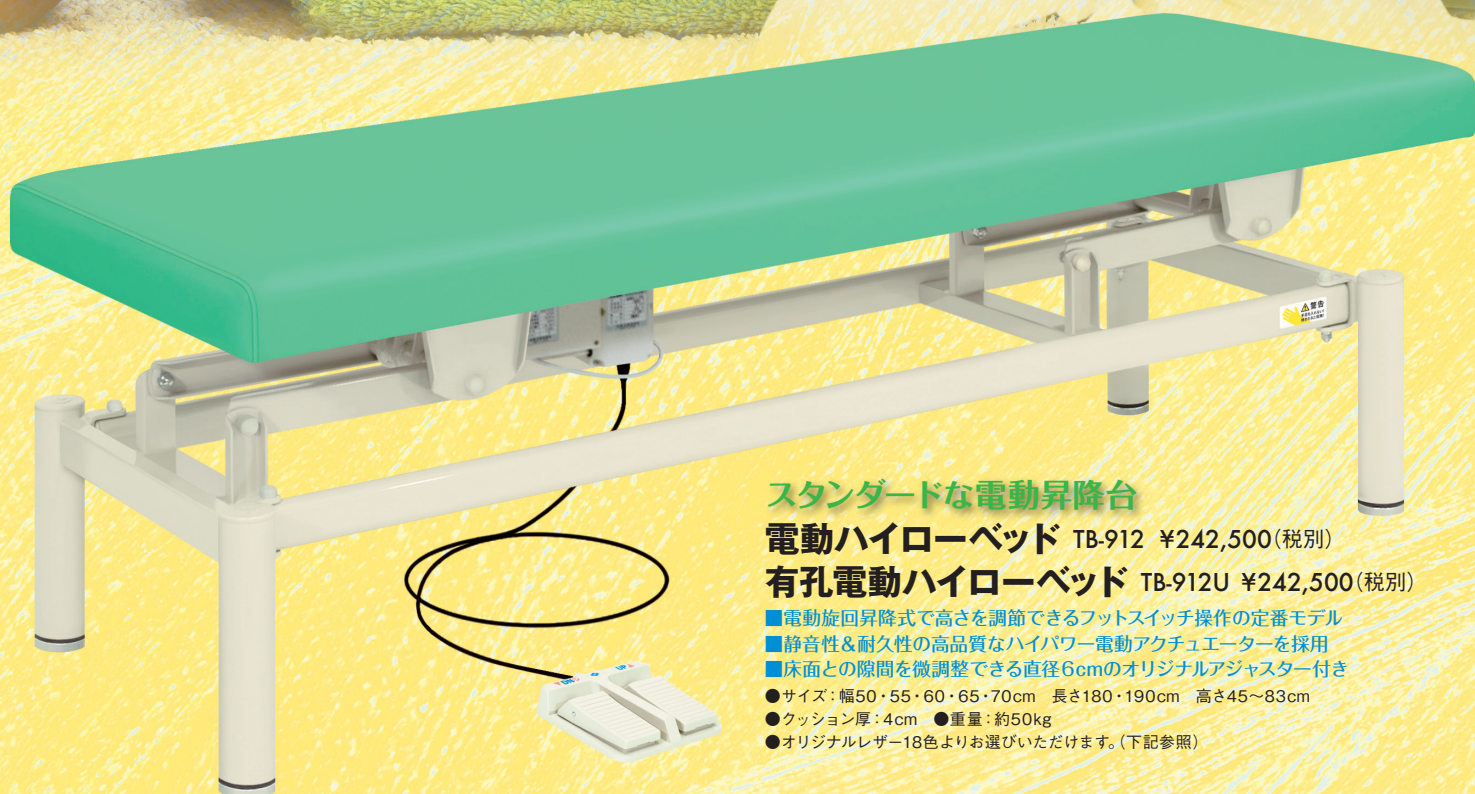

電動昇降台 シリーズ

昇降機能に加えて
いろいろなタイプから
用途に合わせて
お選びいただけます。

乗り降りの際には安心の低さ・施術に合わせた最適な高さ

スタンダードな電動昇降台

電動ハイローベッド TB-912 ¥242,500(税別)

有孔電動ハイローベッド TB-912U ¥242,500(税別)

- 電動旋回昇降式で高さを調節できるフットスイッチ操作の定番モデル
- 静音性&耐久性の高品質なハイパワー電動アクチュエーターを採用
- 床面との隙間を微調整できる直径6cmのオリジナルアジャスター付き
- サイズ：幅50・55・60・65・70cm 長さ180・190cm 高さ45～83cm
- クッション厚：4cm ●重量：約50kg
- オリジナルレザー18色よりお選びいただけます。(下記参照)

ハイスピード+2ポジションメモリー機能付き

電動EXベッド TB-763 ¥260,000(税別)

有孔電動EXベッド TB-763U ¥260,000(税別)

- 2つの高さを記憶できるポジションメモリー機能付きフットスイッチ
- 電動旋回昇降式で高さを調節できるフットスイッチ操作の電動施術台
- 床面との隙間を微調整できる直径6cmのオリジナルアジャスター付き
- サイズ：幅50・55・60・65・70cm 長さ180・190cm 高さ45～83cm
- クッション厚：4cm ●重量：約50kg ※ハイスピードモーター採用
- オリジナルレザー18色よりお選びいただけます。(下記参照)

▼オリジナルレザー18色よりお好みのカラーをお選びいただけます。[ビニルレザー：耐アルコール・耐次亜塩素酸・抗菌・防汚・難燃・RoHS対応]

低い高さでの施術に最適な電動昇降台

低床電動ハイロー TB-1151 ¥250,000(税別)

有孔低床電動ハイロー TB-1151U ¥250,000(税別)

- ローポジションからのアプローチを主体とする施術に最適な昇降台
- 電動旋回昇降式で高さを調節できるフットスイッチ操作の定番モデル
- 静音性&耐久性の高品質なハイパワー電動アクチュエーターを採用
- サイズ:幅50・55・60・65・70cm 長さ180・190cm 高さ30~68・35~73cm
- クッション厚:4cm ●重量:約59kg ●オリジナルレザ-18色よりお選びいただけます。(下記参照)

最高95cmを可能にしたハイストロークなタイプ

電動ハイストローク TB-1060 ¥280,000(税別)

有孔電動ハイストローク TB-1060U ¥280,000(税別)

- 50cmのロング昇降ストロークを可能にした先生方にやさしい設計
- 電動旋回昇降式で高さを調節できるフットスイッチ操作の電動施術台
- 静音性&耐久性の高品質なハイパワー電動アクチュエーターを採用
- サイズ:幅60・65・70cm 長さ180・190cm 高さ40~90・45~95cm
- クッション厚:4cm ●重量:約55kg ●オリジナルレザ-18色よりお選びいただけます。(下記参照)