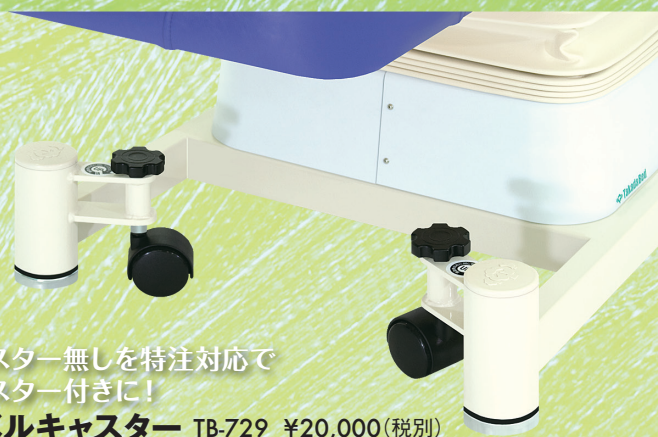

転落防止のためのベッドガード(1本)付き ※不要な時は上下を変えて収納可能

クラリス TB-454 ¥290,000(税別)

有孔クラリス TB-454U ¥290,000(税別)

- ベッドからの転落を防止するF型ベッドガード(TB-27-01)1本付き
- 電動旋回昇降式で高さを調節できるフットスイッチ操作の電動施術台
- 静音性&耐久性の高品質なハイパワー電動アクチュエーターを採用
- サイズ:幅60・65・70cm 長さ180・190cm 高さ45~83cm
- クッション厚:4cm ●重量:約54kg ●オリジナルレザ-18色よりお選びいただけます。(下記参照)

0~80°まで調節可能な電動背上げ機能付き

2M電動ベッド TB-949 ¥305,000(税別)

有孔2M電動ベッド TB-949U ¥305,000(税別)

- 電動式背あげ角度調節機能付き 0~80° 簡単なフットスイッチ操作
- 電動旋回昇降式で高さを調節できるフットスイッチ操作の電動施術台
- 静音性&耐久性の高品質なハイパワー電動アクチュエーターを採用
- サイズ:幅50・55・60・65・70cm 長さ180・190cm 高さ45~83cm ●重量:約55kg
- クッション厚:7cm(本体)・6cm(背面) ●オリジナルレザ-18色よりお選びいただけます。(下記参照)

移動が楽にできる直径7.5cmダブルロックキャスター付き

キャスター付電動ハイローベッド TB-582 ¥290,000(税別)

有孔キャスター付電動ハイローベッド TB-582U ¥290,000(税別)

- 車輪と旋回が同時ロック可能な直径7.5cmダブルロック式キャスター
- 電動旋回昇降式で高さを調節できる手元スイッチ操作の電動施術台
- 静音性&耐久性の高品質なハイパワー電動アクチュエーターを採用
- サイズ:幅55・60・65・70cm 長さ180・190cm 高さ45~83cm
- クッション厚:4cm ●重量:約52kg ●オリジナルレザ-18色よりお選びいただけます。(下記参照)