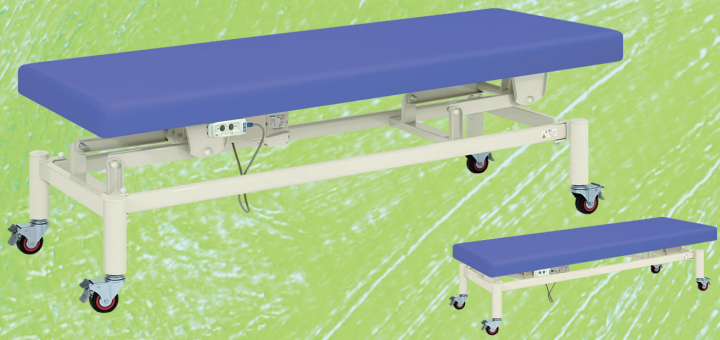

最高95cmを可能にしたハイストロークなタイプ

電動ハイストローク TB-1060 ¥280,000(税別)

有孔電動ハイストローク TB-1060U ¥280,000(税別)

- 50cmのロング昇降ストロークを可能にした先生方にやさしい設計
- 電動旋回昇降式で高さを調節できるフットスイッチ操作の電動施術台
- 静音性&耐久性の高品質なハイパワー電動アクチュエーターを採用
- サイズ:幅60・65・70cm 長さ180・190cm 高さ40~90・45~95cm
- クッション厚:4cm ●重量:約55kg ●オリジナルレザ-18色よりお選びいただけます。(下記参照)

転落防止のためのベッドガード(1本)付き ※不要な時は上下を変えて収納可能

クラリス TB-454 ¥290,000(税別)

有孔クラリス TB-454U ¥290,000(税別)

- ベッドからの転落を防止するF型ベッドガード(TB-27-01)1本付き
- 電動旋回昇降式で高さを調節できるフットスイッチ操作の電動施術台
- 静音性&耐久性の高品質なハイパワー電動アクチュエーターを採用
- サイズ:幅60・65・70cm 長さ180・190cm 高さ45~83cm
- クッション厚:4cm ●重量:約54kg ●オリジナルレザ-18色よりお選びいただけます。(下記参照)

0~80°まで調節可能な電動背上げ機能付き

2M電動ベッド TB-949 ¥305,000(税別)

有孔2M電動ベッド TB-949U ¥305,000(税別)

- 電動式背あげ角度調節機能付き 0~80° 簡単なフットスイッチ操作
- 電動旋回昇降式で高さを調節できるフットスイッチ操作の電動施術台
- 静音性&耐久性の高品質なハイパワー電動アクチュエーターを採用
- サイズ:幅50・55・60・65・70cm 長さ180・190cm 高さ45~83cm ●重量:約55kg
- クッション厚:7cm(本体)・6cm(背面) ●オリジナルレザ-18色よりお選びいただけます。(下記参照)

移動が楽にできる直径7.5cmダブルロックキャスター付き

キャスター付電動ハイローベッド TB-582 ¥290,000(税別)

有孔キャスター付電動ハイローベッド TB-582U ¥290,000(税別)

- 車輪と旋回が同時ロック可能な直径7.5cmダブルロック式キャスター
- 電動旋回昇降式で高さを調節できる手元スイッチ操作の電動施術台
- 静音性&耐久性の高品質なハイパワー電動アクチュエーターを採用
- サイズ:幅55・60・65・70cm 長さ180・190cm 高さ45~83cm
- クッション厚:4cm ●重量:約52kg ●オリジナルレザ-18色よりお選びいただけます。(下記参照)