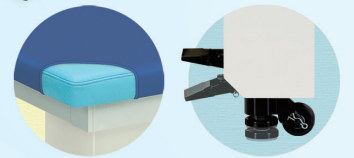

幅:100・110・120・130cm

長さ:180・190・200・210cm

高さ:35・40・45・50cm

●クッション厚:4cm ●重量:約75kg

●カラー:オリジナルレザー18色からお選びいただけます。(下記参照)

※シートは本体カラーと三角縫製カラーの2色をご指定ください。

※幅110cm以上の製品はシート表面の中央に縫製ラインが入ります。

オリジナルレザー18色よりお好みのカラーをお選びいただけます。[ビニルレザー:耐アルコール・耐次亜塩素酸・抗菌・防汚・難燃・RoHS対応]