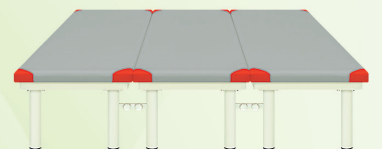

■リハビリ室での運動療法や物理療法に活躍するトレーニングベッド

▼サイズをご指定ください。※黒字が標準サイズとなります。

- (01)幅:60・65・70・75cm 長さ:180・190・200cm 高さ:40・45・50cm
- (02)幅:80・85・90・95cm 長さ:180・190・200cm 高さ:40・45・50cm
- (03)幅:100・110・120・130cm 長さ:180・190・200cm 高さ:40・45・50cm
- クッション厚:4cm ●重量:(01)約35kg・(02)約50kg・(03)約60kg
- カラー:オリジナルレザー18色からお選びいただけます。(裏面参照)
- ※シートは本体カラーと三角縫製カラーの2色をご指定ください。
- ※幅110cm以上の製品はシート表面の中央に縫製ラインが入ります。

18色
対応
(裏面参照)

TB-714 キングキャリーホーム

定価¥400,000(税別)

- 訓練台としての最大サイズを実現する8本脚構造のワイド型訓練台
- 頻繁な移動を行う場合に便利なステップレバー式操作のキャスター
- 長時間の訓練等でも安定性を実現する硬質ウレタンフォームを採用

▼サイズをご指定ください。※黒字が標準サイズとなります。

- 幅:150・160・170・180・190・200・210・220cm
- 長さ:170・180・190・200・210・220cm
- 高さ:40・45・50・55cm
- クッション厚:4cm ●重量:約133kg(幅180×長さ180cm製作時)
- カラー:オリジナルレザー18色からお選びいただけます。(裏面参照)
- ※シートは本体カラーと三角縫製カラーの2色をご指定ください。
- ※シート表面の中央に縫製ラインが入ります。

18色
対応
(裏面参照)

TB-945 連結キングホーム

定価¥300,000(税別)

- スペースに応じて簡単に連結が可能なリハビリ室で活躍する訓練台
- 長時間の訓練等でも安定性を実現する硬質ウレタンフォームを採用
- 車イス等からの移動も安心して安全に行える低床サイズを標準設定

▼サイズをご指定ください。※黒字が標準サイズとなります。

- 幅:180・195・210cm
- 長さ:180・190・200・210cm
- 高さ:35・40・45・50cm
- クッション厚:4cm ●重量:約105kg(連結時)
- カラー:オリジナルレザー18色からお選びいただけます。(裏面参照)
- ※シートは本体カラーと三角縫製カラーの2色をご指定ください。