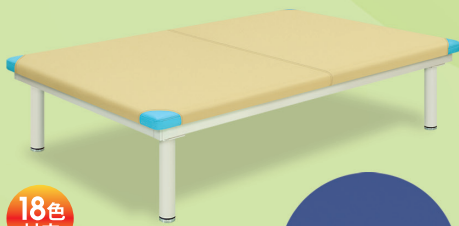

RELIEF & TOUGH

安心 & 頑強な訓練台

楽しく、やりがいのあるトレーニングを。

目的やリハビリメニューに合わせて選べる

多様な訓練台のラインナップ

訓練室のスペースや雰囲気に合わせて選べる

豊富なサイズ & カラー

Photo
TB-772 三角縫製プラットホーム
カラー：ピンク/イエロー

自立回復を実感できる素晴らしい環境づくりの実現

明るく、楽しいトレーニング室をコーディネート!

理学療法をさらに効果的にする高性能・高品質な訓練台シリーズ。
カラフルなレザーカラー(18色)は脳に刺激を与え、体内を活性化します。

18色
対応
(裏面参照)

耐久性の優れた三角縫製

三角縫製プラットホーム

- (01)TB-772-01 定価¥115,000(税別)
- (02)TB-772-02 定価¥140,000(税別)
- (03)TB-772-03 定価¥190,000(税別)

■リハビリ室での運動療法や物理療法に活躍するトレーニングベッド

▼サイズをご指定ください。※黒字が標準サイズとなります。

- (01)幅:60・65・70・75cm 長さ:180・190・200cm 高さ:40・45・50cm
- (02)幅:80・85・90・95cm 長さ:180・190・200cm 高さ:40・45・50cm
- (03)幅:100・110・120・130cm 長さ:180・190・200cm 高さ:40・45・50cm
- クッション厚:4cm ●重量:(01)約35kg・(02)約50kg・(03)約60kg
- カラー:オリジナルレザー18色からお選びいただけます。(裏面参照)
- ※シートは本体カラーと三角縫製カラーの2色をご指定ください。
- ※幅110cm以上の製品はシート表面の中央に縫製ラインが入ります。