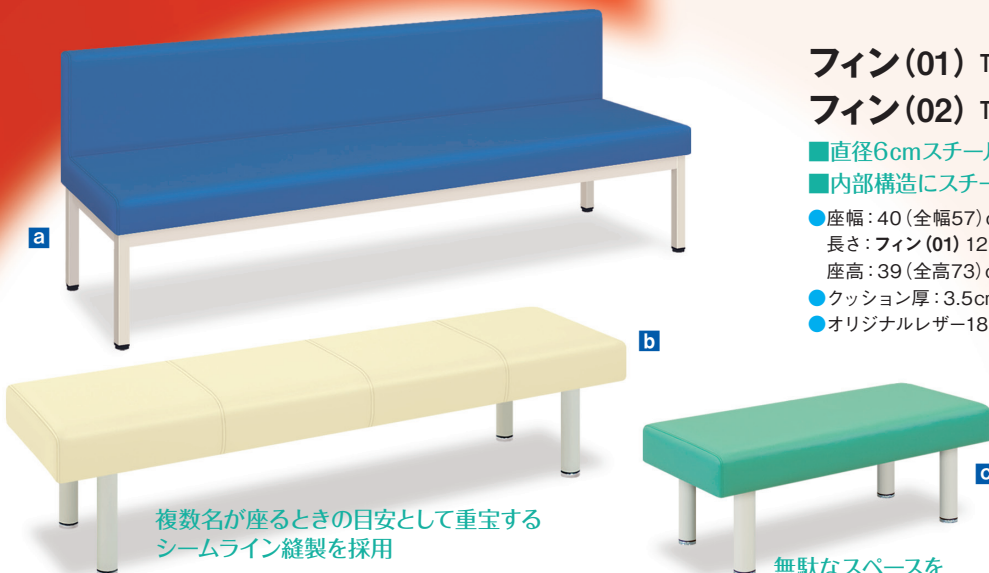

- 座幅: 44 (全幅60) cm 座高: 43 (全高80) cm
- 長さ: **a** 75 (座面55) cm **b** 139 (座面55) cm **c** 203 (座面55) cm
- クッション厚: 6cm (座面) ●重量: 約57kg (マナティー (03) 製作時)
- オリジナルレザー18色よりお選びいただけます。(下記参照)

※本体部と手置き部のカラー2色をご指定ください。

スペースに合わせた豊富なサイズとカラーバリエーション

- フィン (01)** TB-468-01 ¥70,000 (税別)
- フィン (02)** TB-468-02 ¥85,000 (税別)

■直径6cmスチール製極太脚部が待合室のメディカルな雰囲気を演出
■内部構造にスチールフレームを採用した強固で頑丈な業務用ソファ

- 座幅: 40 (全幅57) cm・45 (全幅62) cm
- 長さ: **フィン (01)** 120・130・140cm **フィン (02)** 150・160・170・180cm
- 座高: 39 (全高73) cm・44 (全高78) cm
- クッション厚: 3.5cm (座面) ●重量: 約40kg (長さ180cm製作時)
- オリジナルレザー18色よりお選びいただけます。(下記参照)

角3cm脚部
耐久性に優れたスチールフレーム構造

- a** ロビー・ソファース TB-1314 ¥56,000 (税別)

- 幅: 45 (全幅53) cm 長さ: 150・160・170・180cm 高さ: 39 (全高69) cm
- クッション厚: 3cm (座部)・2cm (背部) ●重量: 約24kg
- オリジナルレザー18色よりお選びいただけます。(右記参照)

- b** ソファー・背無し TB-906-01 ¥60,000 (税別)

- c** ソファー・背無し(ミニ) TB-906-02 ¥55,000 (税別)

- 幅: 45cm 長さ: **b** 120・130・140・150・160・180cm **c** 50・60・70・80・90・100・110cm 高さ: 40cm
- クッション厚: 5cm (座面) ●重量: **b** 約21kg **c** 約11kg
- オリジナルレザー18色よりお選びいただけます。(右記参照)