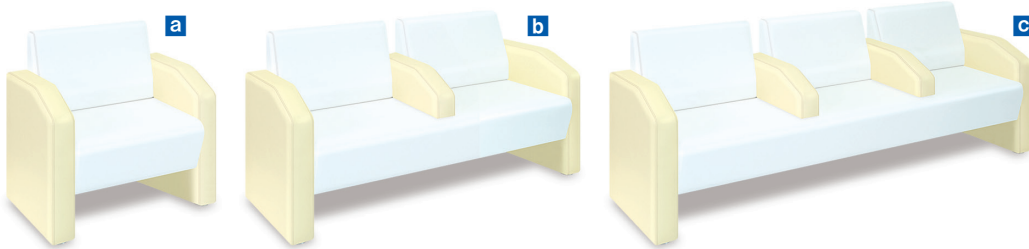

待合い空間を素敵なデザインで思いのままに!

- a** マナティー (01) TB-741-01 ¥60,000 (税別)
- b** マナティー (02) TB-741-02 ¥90,000 (税別)
- c** マナティー (03) TB-741-03 ¥130,000 (税別)

■妊婦や高齢者の方がリラックスできて立ち上がりやすい新開発製品
■ゆったりとしたアームレストを標準装備 脚元の清掃が容易な設計

- 座幅: 44 (全幅60) cm 座高: 43 (全高80) cm
- 長さ: **a** 75 (座面55) cm **b** 139 (座面55) cm **c** 203 (座面55) cm
- クッション厚: 6cm (座面) ●重量: 約57kg (マナティー (03) 製作時)
- オリジナルレザー18色よりお選びいただけます。(下記参照)

※本体部と手置き部のカラー2色をご指定ください。

スペースに合わせた豊富なサイズとカラーバリエーション

- フィン (01)** TB-468-01 ¥70,000 (税別)
- フィン (02)** TB-468-02 ¥85,000 (税別)

■直径6cmスチール製極太脚部が待合室のメディカルな雰囲気を演出
■内部構造にスチールフレームを採用した強固で頑丈な業務用ソファ

- 座幅: 40 (全幅57) cm・45 (全幅62) cm
- 長さ: **フィン (01)** 120・130・140cm **フィン (02)** 150・160・170・180cm
- 座高: 39 (全高73) cm・44 (全高78) cm
- クッション厚: 3.5cm (座面) ●重量: 約40kg (長さ180cm製作時)
- オリジナルレザー18色よりお選びいただけます。(下記参照)

複数人が座るときの目安として重宝する
シームライン縫製を採用

無駄なスペースを
つぐらない
省スペース化を実現

オリジナルレザー18色よりお選びいただけます。
[ビニルレザー: 耐アルコール・耐次亜塩素酸・抗菌・防汚・難燃・RoHS対応]

20th chair

■女性でも簡単に持ち運びできる待合室に最適な円柱スツール

a ひまわりチェアー TB-48 ¥17,000(税別)

b ひまわり32チェアー TB-558 ¥17,000(税別)