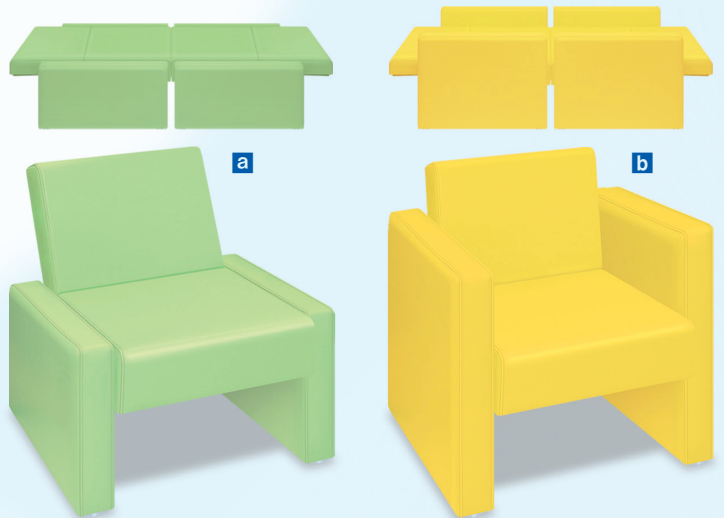

複数人が座るときの目安として重宝する
シームライン縫製を採用

無駄なスペースを
つぐらない
省スペース化を実現

オリジナルレザー18色よりお選びいただけます。
[ビニルレザー: 耐アルコール・耐次亜塩素酸・抗菌・防汚・難燃・RoHS対応]

20th chair

■女性でも簡単に持ち運びできる待合室に最適な円柱スツール

a ひまわりチェアー TB-48 ¥17,000(税別)

b ひまわり32チェアー TB-558 ¥17,000(税別)

- 座面直径: **a**40cm **b**32cm 座高:40cm
- クッション厚:5cm(座面) ●重量:**a**2.2kg **b**1.4kg
- オリジナルレザー18色よりお選びいただけます。(下記参照)

■積み重ねて収納できるスタッキング式を採用した一人掛けチェアー

c スタッキー TB-1150 ¥14,000(税別)

- 座幅:40(全幅48)cm 奥行:44(座面40)cm 座高:42cm
- クッション厚:4cm ●重量:約5.5kg
- オリジナルレザー18色よりお選びいただけます。(下記参照)

■長時間でも疲れにくいクッション性と弾力性を実現した一人用椅子

d レストチェアー TB-768 ¥18,000(税別)

- 座幅:41cm 奥行:50cm 座高:44(全高83)cm
- クッション厚:5cm ●重量:約3kg
- オリジナルレザー18色よりお選びいただけます。(下記参照)

災害緊急時には治療ベッドや仮眠ベッドとして活躍するリクライニング機能付きシングルソファー

■待合椅子が簡単に緊急時のベッドになるリクライニング椅子