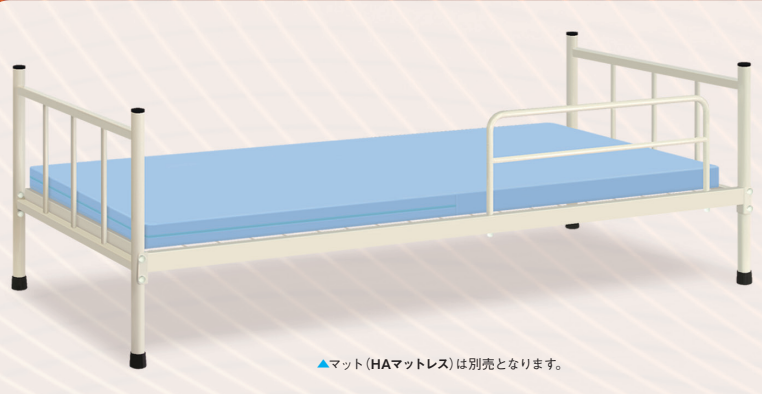

要組立(スパナ付属)

▲マット(HAマットレス)は別売となります。

両側固定ベッドガード付き業務用2段ベッド

TB-548 S-2ベッド

定価¥220,000(税別)

- マットレスが無くても快適なクッション性を実現する2cmウレタン
 - 敷き布団等のズレを防止する全面ストップレザー張り仕上げを採用
 - サイズ/幅:102cm 長さ:203cm 高さ:170cm
 - 材質:スチール製/粉体塗装加工 ●カラー:標準塗装色/アイボリー
 - 重量:約80kg ※マット部には2cmのクッションを基本設定(マットレス・お布団使用可能)
 - ※専用階段付き ※組立時間:約40~60分(お二人以上での組立をお薦めします)
- 1台からオリジナルサイズ・粉体塗装色のご指定(別途手配)ご対応可能

要組立(スパナ付属)

片側ガード1本装備のスタンダードタイプ

TB-1158 A-1ベッド

定価¥74,000(税別)

- 公共機関や官庁等で利用できるスチール製業務用寄宿舎用1段ベッド
 - 通気性の高い衛生的なメッシュ構造 片側ベッドガード1本標準装備
 - サイズ/幅:99cm 長さ:206cm 高さ:30(全高70)cm
 - マット内寸:幅91cm×長さ191cm
 - 材質:スチール製/粉体塗装加工
 - 重量:約33kg ※組立時間:約10~20分
- 1台からオリジナルサイズ・粉体塗装色のご指定(別途手配)ご対応可能

要組立(スパナ付属)

▲マット(HAマットレス)は別売となります。

セキスイ美装畳を採用した2段式パイプベッド

TB-1309 A-2畳ベッド

定価¥230,000(税別)

- 公共機関や官庁等で利用できるスチール製畳タイプ寄宿舎用2段ベッド
 - 安全性を確保する片側固定式ベッドガード2本標準装備 専用階段付き
 - サイズ/幅:99cm 長さ:206cm 高さ:1段目/30cm 2段目/130(全高170)cm
 - 材質:スチール製/粉体塗装加工 ●重量:約69kg
 - カラー:標準塗装色/アイボリー ※専用階段付き
 - ※組立時間:約40~60分 ※本製品の畳は天然イ草ではありません。
- 粉体塗装色のご指定(別途手配)ご対応可能