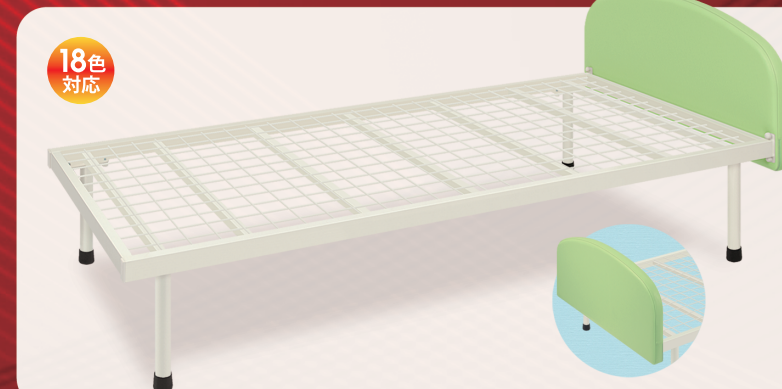

■公共機関や官庁等で利用できるスチール製廉価版寄宿舎用1段ベッド

■通気性の高い7.5cm間隔メッシュ構造 床面を保護する足ゴム付き

- サイズ/幅:98cm 長さ:207cm 高さ:35(全高67)cm
- 材質:スチール製/粉体塗装加工 ●重量:約33kg
- マット内寸:幅91cm×長さ191cm ※組立時間:約10~20分

実績抜群!ホテル向けの別寸法対応も多いベースモデル
粉体塗装色のご指定(別途手配)ご対応可能

幅:78(全幅86)・83(全幅91)・91(全幅99)cm 長さ:181(全長197)・191(全長207)cm
高さ:35(全高63)・40(全高68)・45(全高73)・50(全高78)cm

●材質:スチール製/粉体塗装加工 ●重量:約27kg ※組立時間:約10~20分

1台からオリジナルサイズ・粉体塗装色のご指定(別途手配)ご対応可能

要組立(スパナ付属)

▼塗装色をご指定ください。

18色対応のヘッドボード付きパイプベッド