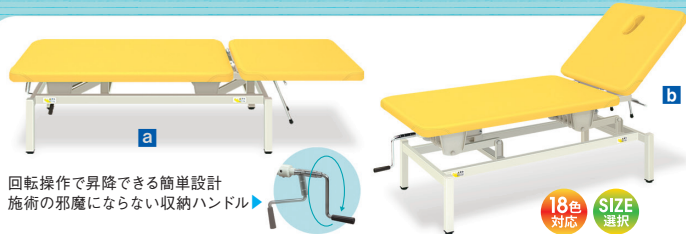

- フェイシャル等のエステ専用開発された廉価版マッサージベッド
- シングルALレバー式無段階角度調節機能 背0~70° 脚30~55°
- 床面との隙間を微調整できる直径3.8cmの便利なアジャスター付き

- サイズ: 幅56cm 長さ180cm 高さ60cm ※**a**アームレストの幅(約8cm×2)は含まれません。
- クッション厚: 6.5cm(本体) ●重量: **a**約25kg **b**約24kg
- カラー: オリジナルレザー18色対応(下記参照)

フラットに近い状態まで倒れる  
連動タイプの背もたれ&フットレスト

背部と脚部が連動して動く快適リクライニングチェア

**TB-1357 電動ワークチェア** 定価¥137,000(税別)

- 極上のリラクゼーションを体感できる電動リクライニングチェア
- フェイスクア・ネイルケア・足裏マッサージ・点滴チェアとして活躍
- 背と脚が連動して同時に動くワンモーター式ポジション調節機能付き

- サイズ: 座幅48(全幅68)cm 奥行94~120cm 座高43/50(全高110)cm
- クッション厚: 7/9.5cm(座面) 4.5cm(脚部) ●重量: 約45kg
- カラー: オリジナルレザー18色対応(下記参照)

18色  
対応

▼オリジナルレザー18色よりお好みのカラーをお選びいただけます。[ビニルレザー: 耐アルコール・耐次亜塩素酸・抗菌・防汚・難燃・RoHS対応]

18色対応 SIZE選択

脚部：直径5cm  
落ち着きのあるライトブラウン粉体塗装

シンプルなデザインで使いやすさも抜群! マルチな施術ベッド

**a** TB-1211 **DXボディベッド** 定価¥55,000(税別)

**b** TB-1211U **有孔DXボディベッド** 定価¥62,500(税別)

▼サイズをご指定ください。

幅：50・55・60・65・70cm 長さ：170・180・190cm 高さ：40・45・50・55・60・65・70cm

●クッション厚：3cm ●重量：約25kg ●カラー：オリジナルレザー18色対応(下記参照)

回転操作で昇降できる簡単設計  
施術の邪魔にならない収納ハンドル

18色対応 SIZE選択

背上げ機能と手動操作式クランク昇降機能を装備した万能ベッド

**a** TB-878 **手動ライトニング** 定価¥150,000(税別)