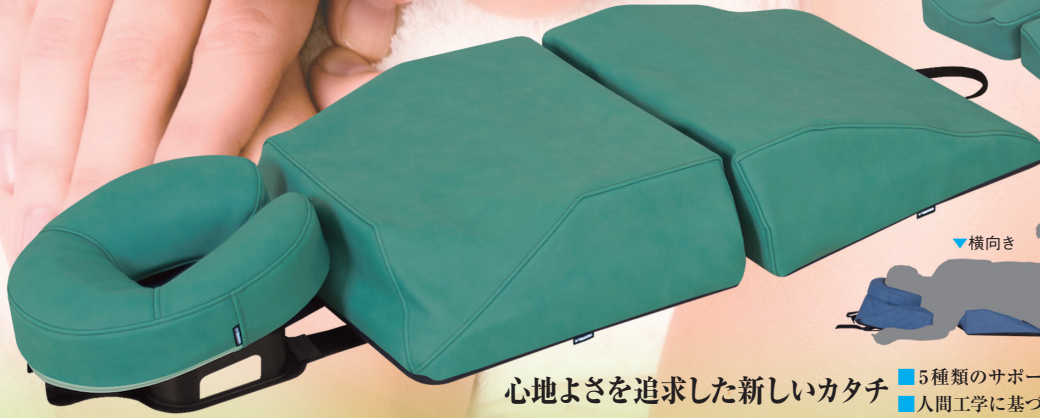

# Premium Body Mat™

## プレミアムボディマット

TB-1390 ¥83,000(税別)

心地よさを追求した新しいカタチ ■5種類のサポートクッションから形成される極上のポジションを実現  
■人間工学に基づいた自然な状態の姿勢で脱力したリラックス感を提供

### ベストなポジションを実現するパーフェクトな5種7個のピローセット

フェイスサポート 無孔ベッドでも息苦しさを感じない  
バストサポート 胸部の圧迫感を軽減  
骨盤サポート 腹部から腰部の安定を実現  
ニーサポート 膝への衝撃と負担を軽減  
レッグサポート 両足への開放感を実現

#### 最適ポジションを簡単セッティング

フェイスとバストはマジックテープで位置調節が可能

Proのこだわり!  
お顔から骨盤までソフトに支える  
極上のリラックス感