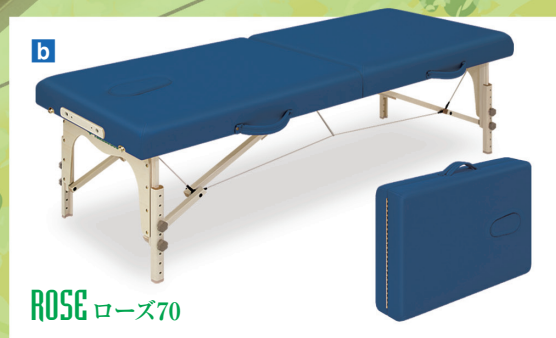

▼オリジナルレザー3色対応 [耐アルコール・耐次亜塩素酸・抗菌・防汚・難燃・RoHS対応]

ローズ60・70に後付け可能な多機能脱着式フェイスマット 最適な施術ポジションを提供する無段階角度調節機能付き

a 差込式フェイス TB-1020 定価¥13,000(税別)

●サイズ:幅29cm 長さ29cm 高さ8cm ●カラー:オリジナルレザー3色対応(上記参照)

うつ伏せでの施術を快適にするレザー製アームマット 長時間の施術でも患者様の緊張を緩和することが可能

高反発・高密度ウレタンを採用 便利なフタクッション付き
安全性と強度を優先したダブルノブネジ式7段階高さ調節機能付き

a ローズ60 TB-381-01 定価¥57,000(税別)

●サイズ:幅60cm 長さ183cm 高さ45/65cm(7段階調節)
●クッション厚:6cm ●重量:約14kg

b ローズ70 TB-381-02 定価¥60,000(税別)

●サイズ:幅70cm 長さ183cm 高さ45/65cm(7段階調節)
●クッション厚:6cm ●重量:約15kg

ROSE ローズ60

ROSE ローズ70

高反発・高密度ウレタンを採用 フタクッション・差込式フェイスマット付き
安全性と強度を優先したダブルノブネジ式7段階高さ調節機能付き

c カルロス60 TB-209-01 定価¥70,000(税別)

●サイズ:幅60cm 長さ183cm 高さ45/65cm(7段階調節)
※上記長さに差込式フェイスマットの長さ(約30cm)は含まれておりません。
●クッション厚:6cm ●重量:約15kg