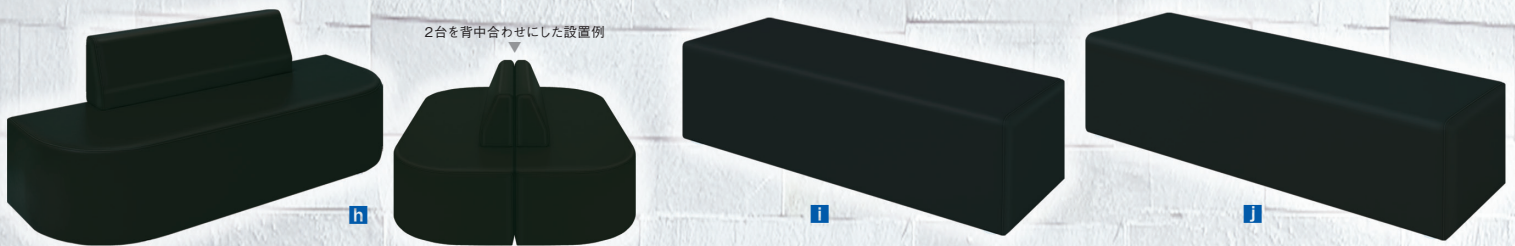

h アールソファ	TB-857 ¥70,000(税別)	座幅43(全幅58)cm 長さ160・170・180cm 座高39(全高69)cm クッション厚:3.5cm(座面)
i キュービック (03)	TB-1148-03 ¥55,000(税別)	幅45cm 長さ130・140・150・160cm 高さ40・45cm クッション厚:5cm
j キュービック (04)	TB-1148-04 ¥65,000(税別)	幅45cm 長さ170・180・190cm 高さ40・45cm クッション厚:5cm