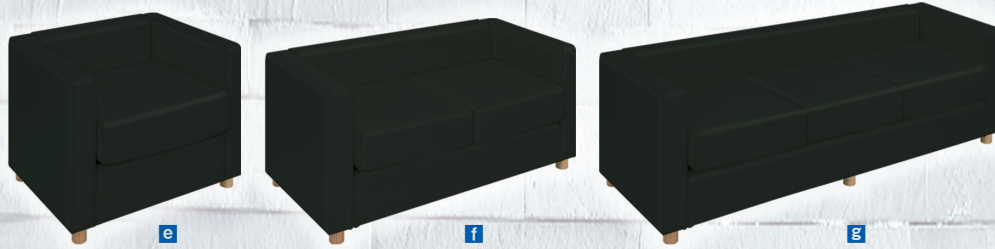

# CHAIR

モノトーンでコーディネート  
ブラックレザーのソファ・チェアが  
オフィスのエントランスや応接室を  
ハイセンスな空間に演出します。

包み込まれるような三方曲線が優雅な座り心地を演出  
アートな専用アルミニウム脚部を採用した耐食性の高い設計

<b>a NMキング(01)</b>	TB-1019-01 ¥80,000(税別)	座幅50(全幅64)cm 座高39(全高67)cm	長さ78(座面50)・88(座面60)cm クッション厚:7cm(座面)
<b>b NMキング(02)</b>	TB-1019-02 ¥110,000(税別)	座幅50(全幅64)cm 座高39(全高67)cm	長さ128(座面100)・138(座面110)cm クッション厚:7cm(座面)
<b>c NMキング(03)</b>	TB-1019-03 ¥140,000(税別)	座幅50(全幅64)cm 座高39(全高67)cm	長さ178(座面150)・188(座面160)cm クッション厚:7cm(座面)

包み込まれるような一体感のあるデザインが安心感を演出  
立ち上がりやすく足元の清掃が容易にできる衛生的な設計

<b>d CLチェア(キャスター付き)</b>	TB-887-01 ¥56,000(税別)	幅51(全幅65)cm 座高42(全高77)cm	奥行60(座面53) クッション厚:4cm
<b>e CLチェア(木製脚部付き)</b>	TB-887-02 ¥56,000(税別)	幅51(全幅65)cm 座高42(全高77)cm	奥行60(座面53) クッション厚:4cm
<b>f カットチェア</b>	TB-837 ¥42,000(税別)	幅50(全幅60)cm 座高42(全高76)cm	奥行55(座面50)cm クッション厚:4cm

<b>a レゴ-E (01)</b>	TB-734-01 ¥60,000(税別)	座幅45(全幅58)cm 長さ96(座面70)・106(座面80)・116(座面90)cm 座高39(全高69)cm クッション厚:3.5cm(座面)
<b>b レゴ-E (02)</b>	TB-734-02 ¥70,000(税別)	座幅45(全幅58)cm 長さ126(座面100)・136(座面110)・146(座面120)cm 座高39(全高69)cm クッション厚:3.5cm(座面)
<b>c レゴ-E (03)</b>	TB-734-03 ¥75,000(税別)	座幅45(全幅58)cm 長さ156(座面130)・166(座面140)・176(座面150)cm 座高39(全高69)cm クッション厚:3.5cm(座面)
<b>d レゴ-E (04)</b>	TB-734-04 ¥80,000(税別)	座幅45(全幅58)cm 長さ186(座面160)・196(座面170)cm 座高39(全高69)cm クッション厚:3.5cm(座面)

# BLACK SOFA/BENCH

<b>e コーギー (01)</b>	TB-1109-01 ¥65,000(税別)	座幅54(全幅65)cm 長さ77cm 座高33(全高52.5)cm クッション厚:13cm(座面)
<b>f コーギー (02)</b>	TB-1109-02 ¥85,000(税別)	座幅54(全幅65)cm 長さ132cm 座高33(全高52.5)cm クッション厚:13cm(座面)
<b>g コーギー (03)</b>	TB-1109-03 ¥135,000(税別)	座幅54(全幅65)cm 長さ187cm 座高33(全高52.5)cm クッション厚:13cm(座面)