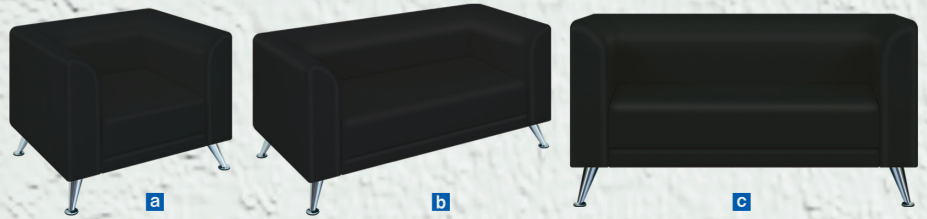

# BLACK

# CHAIR

モノトーンでコーディネート  
ブラックレザーのソファ・チェアが  
オフィスのエントランスや応接室を  
ハイセンスな空間に演出します。

包み込まれるような三方曲線が優雅な座り心地を演出  
アートな専用アルミニウム脚部を採用した耐食性の高い設計

<b>a NMキング(01)</b>	TB-1019-01 ¥80,000(税別)	座幅50(全幅64)cm 座高39(全高67)cm	長さ78(座面50)・88(座面60)cm クッション厚:7cm(座面)
<b>b NMキング(02)</b>	TB-1019-02 ¥110,000(税別)	座幅50(全幅64)cm 座高39(全高67)cm	長さ128(座面100)・138(座面110)cm クッション厚:7cm(座面)
<b>c NMキング(03)</b>	TB-1019-03 ¥140,000(税別)	座幅50(全幅64)cm 座高39(全高67)cm	長さ178(座面150)・188(座面160)cm クッション厚:7cm(座面)

包み込まれるような一体感のあるデザインが安心感を演出  
立ち上がりやすく足元の清掃が容易にできる衛生的な設計

<b>d CLチェア(キャスター付き)</b>	TB-887-01 ¥56,000(税別)	幅51(全幅65)cm 座高42(全高77)cm	奥行60(座面53) クッション厚:4cm
<b>e CLチェア(木製脚部付き)</b>	TB-887-02 ¥56,000(税別)	幅51(全幅65)cm 座高42(全高77)cm	奥行60(座面53) クッション厚:4cm
<b>f カットチェア</b>	TB-837 ¥42,000(税別)	幅50(全幅60)cm 座高42(全高76)cm	奥行55(座面50)cm クッション厚:4cm

<b>a レゴ-E (01)</b>	TB-734-01 ¥60,000(税別)	座幅45(全幅58)cm 長さ96(座面70)・106(座面80)・116(座面90)cm 座高39(全高69)cm クッション厚:3.5cm(座面)
<b>b レゴ-E (02)</b>	TB-734-02 ¥70,000(税別)	座幅45(全幅58)cm 長さ126(座面100)・136(座面110)・146(座面120)cm 座高39(全高69)cm クッション厚:3.5cm(座面)
<b>c レゴ-E (03)</b>	TB-734-03 ¥75,000(税別)	座幅45(全幅58)cm 長さ156(座面130)・166(座面140)・176(座面150)cm 座高39(全高69)cm クッション厚:3.5cm(座面)
<b>d レゴ-E (04)</b>	TB-734-04 ¥80,000(税別)	座幅45(全幅58)cm 長さ186(座面160)・196(座面170)cm 座高39(全高69)cm クッション厚:3.5cm(座面)