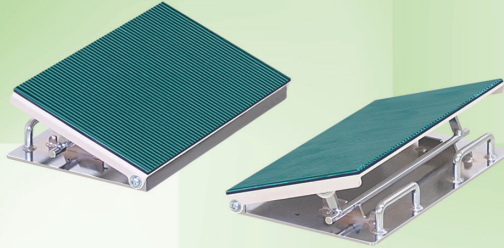

リハビリメニューを効果的にサポートする NEWアイテム

ハイクオリティ・豊富なカラーバリエーション
使いやすさと安全性を追求した新製品

足関節起立矯正ベッド

TB-1473 ¥300,000 (税別)

- 患者自身の体重を利用した尖足と内外反足を矯正する起立訓練用装置
- 操作性が容易なレバー式無段階角度調節機能付き 傾斜角度70°~90°
- 同色レザー製ベルト付き 尖足矯正板・内外反足矯正板各1セット付き
- サイズ: 幅:60cm 奥行:29cm 高さ:190cm ●重量:約22kg
- 要組立 ●オリジナルレザー18色よりご指定ください。(下記参照)
- ※壁面への取り付け施工は専門の施工業者様へご依頼ください。

▲矯正板設置例▼

内外反足矯正板 TB-1474 ¥62,000 (税別)

- 内反足&外反足矯正用 5°・10°・20°の角度調節機能付き
- 重量:約5kg ※2個1組

尖足矯正板 TB-1475 ¥63,000 (税別)

- 尖足(せんそく)矯正用 5°・10°・20°・30°の角度調節機能付き
- 重量:約5kg ※2個1組

T型収納式平行棒

TB-1463 ¥340,000 (税別)

- サイズ: 幅: 50cm (全幅80cm) 長さ: 250・300・350・400cm 高さ: 61~91cm
- 重量: 約47kg (2.5m)・約53kg (4m) ●要組立 (六角レンチ付属)
- 省スペースを実現する収納可能な直径4.3cmステンレス製手すりを採用
- 全面スロープ加工でつまずきを軽減した重量感のある土台ベース
- 高さを3cm間隔の10段階に調節可能 ノブネジ&安全ストッパー固定

土台ベースを回転させることで
手すりの幅を狭くすることができます。
収納してスペースを有効に活用できます。

オリジナルレザー18色よりお好みのカラーをお選びいただけます。[ビニルレザー: 耐アルコール・耐次亜塩素酸・抗菌・防汚・難燃・RoHS対応]

ステップ台の乗り降り運動を補助する安全ガード

a ステップ補助ガード

TB-1458 ¥30,000(税別)

- 筋力の弱い方でもステップ台の乗り降り運動を安全に行える補助手すり
- 身長に応じてご使用いただける握りやすい6ヶ所のスポンジグリップ

●サイズ/幅:100cm 奥行:23cm 高さ:225cm 横棒:14段 ピッチ15.5cm
●直径3.8cm丸パイプ ●重量:約42kg ●要組立(スパナ付属)
※壁面への取り付け施工は専門の施工業者様へご依頼ください。

d ろくぼく懸垂バー TB-1446 ¥60,000(税別)

- 任意の高さに取り付けて肩関節運動や懸垂運動に利用できる専用バー
- 簡単に装着可能なろくぼくDX専用懸垂バー環境に優しい粉体塗装