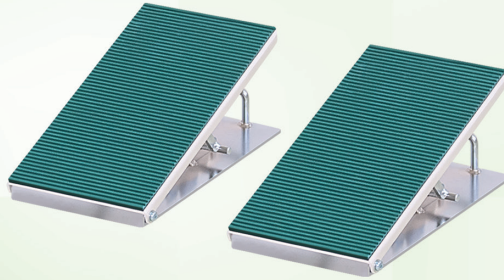

リハビリメニューを効果的にサポートする NEWアイテム

ハイクオリティ・豊富なカラーバリエーション
使いやすさと安全性を追求した新製品

足関節起立矯正ベッド

TB-1473 ¥300,000 (税別)

- 患者自身の体重を利用した尖足と内外反足を矯正する起立訓練用装置
- 操作性が容易なレバー式無段階角度調節機能付き 傾斜角度70°~90°
- 同色レザー製ベルト付き 尖足矯正板・内外反足矯正板各1セット付き
- サイズ: 幅:60cm 奥行:29cm 高さ:190cm ●重量:約22kg
- 要組立 ●オリジナルレザー18色よりご指定ください。(下記参照)
- ※壁面への取り付け施工は専門の施工業者様へご依頼ください。

▲矯正板設置例▼

内外反足矯正板 TB-1474 ¥62,000 (税別)

- 内反足&外反足矯正用 5°・10°・20°の角度調節機能付き
- 重量:約5kg ※2個1組

尖足矯正板 TB-1475 ¥63,000 (税別)

- 尖足(せんそく)矯正用 5°・10°・20°・30°の角度調節機能付き
- 重量:約5kg ※2個1組

T型収納式平行棒

TB-1463 ¥340,000 (税別)

- サイズ: 幅: 50cm (全幅80cm) 長さ: 250・300・350・400cm 高さ: 61~91cm
- 重量: 約47kg (2.5m)・約53kg (4m) ●要組立 (六角レンチ付属)
- 省スペースを実現する収納可能な直径4.3cmステンレス製手すりを採用
- 全面スロープ加工でつまずきを軽減した重量感のある土台ベース
- 高さを3cm間隔の10段階に調節可能 ノブネジ&安全ストッパー固定

土台ベースを回転させることで
手すりの幅を狭くすることができます。
収納してスペースを有効に活用できます。

オリジナルレザー18色よりお好みのカラーをお選びいただけます。[ビニルレザー: 耐アルコール・耐次亜塩素酸・抗菌・防汚・難燃・RoHS対応]

ステップ台の乗り降り運動を補助する安全ガード

a ステップ補助ガード

TB-1458 ¥30,000(税別)

- 筋力の弱い方でもステップ台の乗り降り運動を安全に行える補助手すり
- 身長に応じてご使用いただける握りやすい6ヶ所のスポンジグリップ

●サイズ/幅:100cm 奥行:23cm 高さ:225cm 横棒:14段 ピッチ15.5cm
●直径3.8cm丸パイプ ●重量:約42kg ●要組立(スパナ付属)
※壁面への取り付け施工は専門の施工業者様へご依頼ください。

d ろくぼく懸垂バー TB-1446 ¥60,000(税別)

- 任意の高さに取り付けて肩関節運動や懸垂運動に利用できる専用バー
- 簡単に装着可能なろくぼくDX専用懸垂バー環境に優しい粉体塗装