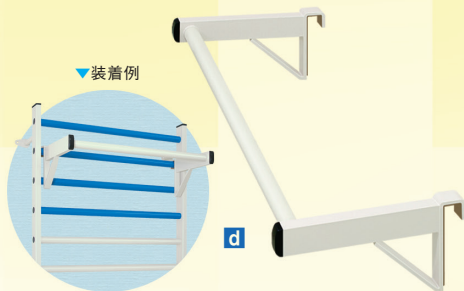

●サイズ/幅:100cm 奥行:23cm 高さ:225cm 横棒:14段 ピッチ15.5cm
●直径3.8cm丸パイプ ●重量:約42kg ●要組立(スパナ付属)
※壁面への取り付け施工は専門の施工業者様へご依頼ください。

d ろくぼく懸垂バー TB-1446 ¥60,000(税別)

- 任意の高さに取り付けて肩関節運動や懸垂運動に利用できる専用バー
- 簡単に装着可能なろくぼくDX専用懸垂バー環境に優しい粉体塗装

●サイズ/幅:91cm 奥行:41cm 高さ:22.5cm ●重量:約5.6kg

コンパクト設計でも確実な歩行練習を実現するスロープ&階段

e 歩行スロープSD TB-1373 ¥90,000(税別)

- コンパクト設計でコストパフォーマンスにも優れた歩行練習用訓練台
- 適度な負荷で無理のない歩行訓練が行える傾斜角度15°のスロープ
- 練習時の転倒を防止するゴムマット仕様 床面を保護する脚ゴム付き

●サイズ/幅:65cm 奥行:135(全奥行178)cm 高さ:135cm
●重量:約38kg ●段差:約15° ●要組立(スパナ付属)

f 歩行階段SD TB-1185 ¥90,000(税別)

- コンパクト設計でコストパフォーマンスにも優れた歩行練習用階段
- 練習時の転倒を防止するゴムマット仕様 床面を保護する脚ゴム付き

●サイズ/幅:65cm 奥行:135cm 高さ:135cm
●重量:約34kg ●段差:15cm ●要組立(スパナ付属)

d

f

■お問い合わせ・お申し込みはこちらの取扱店まで

ベッドのパイオニア
embassy

株式会社エンバシー
〒663-8017 兵庫県西宮市大島町7番16号
TEL 0120-64-9005 FAX 0798-64-9007