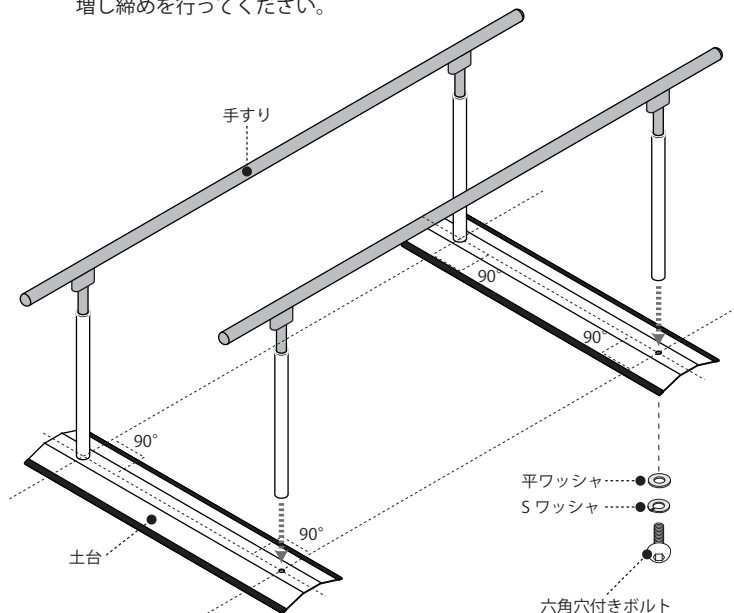

△ 収納時の注意事項

本製品を収納させる際は、必ず土台裏側のボルトをゆるめてから収納してください。
ご使用時には、必ず土台裏側のボルトをしっかりと締め、手すりを固定してください。

下図のように、土台の裏側から六角穴付きボルトを差し込み、手すりと土台を組み立ててください。(合計4箇所)

※最初に全てのボルトを仮止めし、その後付属のレンチでしっかりと固定してください。事故または、がたつきの原因となります。

※組立時は、手すり・土台が直角になっている事を確認した上でボルトの増し締めを行ってください。