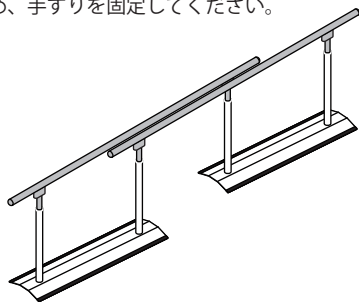

部品一覧表

●最初に下記の部品が揃っているかご確認ください。

部品図	部品名	個数	部品図	部品名	個数
	手すり	2		土台 ※パラレルSDは ゴムエッジなし	2
				六角穴付きボルト	4
	支柱 ※パラレルSDのみ	2		平ワッシャ	4
				Sワッシャ	4
				六角レンチ	1

組立方法

● 組立時間：10分 ※ お二人以上での組立をお薦めします。

手すりについているボルトに、支柱を反時計回りに回し、取り付けてください。
※パラレルSDのみ

△ 収納時の注意事項

本製品を収納させる際は、必ず土台裏側のボルトをゆるめてから収納してください。
ご使用時には、必ず土台裏側のボルトをしっかりと締め、手すりを固定してください。

下図のように、土台の裏側から六角穴付きボルトを差し込み、手すりと土台を組み立ててください。(合計4箇所)

※最初に全てのボルトを仮止めし、その後付属のレンチでしっかりと固定してください。事故または、がたつきの原因となります。

※組立時は、手すり・土台が直角になっている事を確認した上でボルトの増し締めを行ってください。