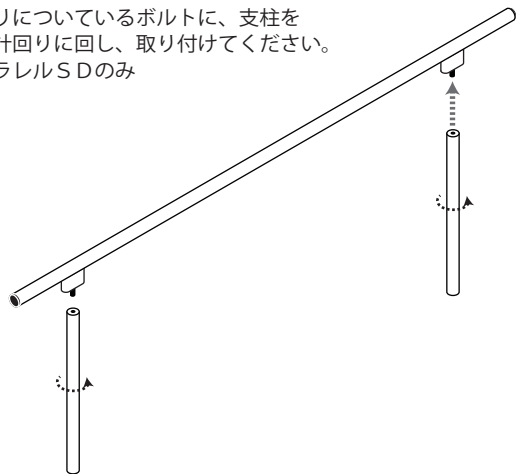

部品一覧表

●最初に下記の部品が揃っているかご確認ください。

部品図	部品名	個数	部品図	部品名	個数
	手すり	2		土台 ※パラレルSDは ゴムエッジなし	2
				六角穴付きボルト	4
	支柱 ※パラレルSDのみ	2		平ワッシャ	4
				Sワッシャ	4
				六角レンチ	1

組立方法

● 組立時間：10分 ※ お二人以上での組立をお薦めします。

手すりについているボルトに、支柱を反時計回りに回し、取り付けてください。
※パラレルSDのみ

△ 収納時の注意事項

本製品を収納させる際は、必ず土台裏側のボルトをゆるめてから収納してください。
ご使用時には、必ず土台裏側のボルトをしっかりと締め、手すりを固定してください。

下図のように、土台の裏側から六角穴付きボルトを差し込み、手すりと土台を組み立ててください。(合計4箇所)

※最初に全てのボルトを仮止めし、その後付属のレンチでしっかりと固定してください。事故または、がたつきの原因となります。

※組立時は、手すり・土台が直角になっている事を確認した上でボルトの増し締めを行ってください。