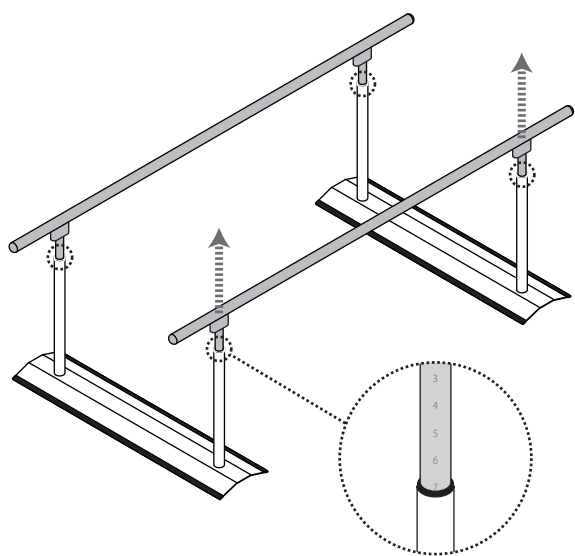

△ 収納時の注意事項

本製品を収納させる際は、必ず土台裏側のボルトをゆるめてから収納してください。
ご使用時には、必ず土台裏側のボルトをしっかりと締め、手すりを固定してください。

下図のように、土台の裏側から六角穴付きボルトを差し込み、手すりと土台を組み立ててください。(合計4箇所)

※最初に全てのボルトを仮止めし、その後付属のレンチでしっかりと固定してください。事故または、がたつきの原因となります。

※組立時は、手すり・土台が直角になっている事を確認した上でボルトの増し締めを行ってください。

手すりの高さ調節方法

● パラレルSD以外の製品

■ 手すりを上げる場合 (高くする時)

手すりの両端をお二人で持ちながら、カチッと音がするまで手すりを持ち上げてください。これで1段高くできますので、お好みの高さまで段数を上げてください。その際、伸縮ボールの側面に目盛りが刻まれていますので、同じ高さになっていることをご確認ください。

△必ず手すりの両端を二人で持ちながら、高さ調節を行ってください。一人で高さ調節した場合、支柱に負荷がかかり、内キャップが外れてしまう恐れがあります。