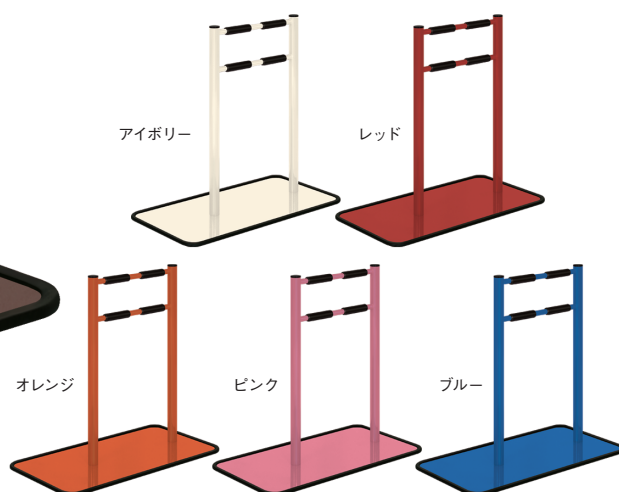

## アシストグリップ

TB-1356 ¥28,000(税別)

NEW

- ベッドや施術台からの立ち上がりをサポートするグリップ付スタンド。
- 両手でしっかり握めて安心・安全。握りやすい樹脂製グリップを採用。
- ベースには滑りにくく床面の傷を防止するゴムエッジ加工を標準装備。

▼サイズ [単位: cm]

幅	76
奥行	41
高さ	86

●重量: 約14kg

▼塗装色6色よりお選びいただけます。

▲ご使用例

※ベッドは含まれておりません。

## スタンドグリップ

TB-1082 ¥18,000(税別)

- ベッドからの起き上がりや立ち上がりをサポートする2段式グリップ。
- 床面との滑りとキズを防止するゴムエッジ加工付き安全ベースを採用。

▼サイズ [単位: cm]

幅	51
奥行	41
高さ	81

●重量: 約9kg