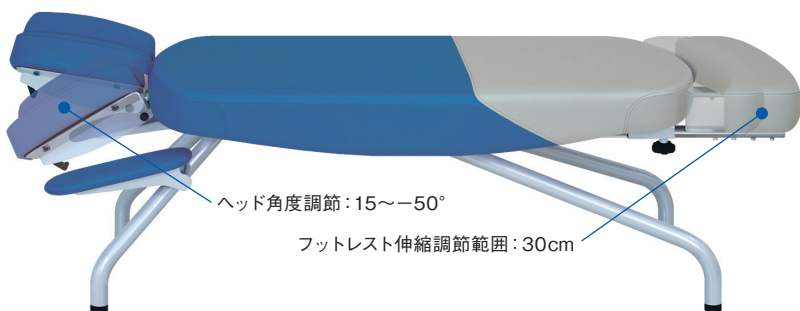

「まごころ」を お届けしたい! True Heart

カラフル18色対応

レザーカラー2色をお選びいただけます。
同色でのご指定も可能です。

ヘッド角度調節：15～50°

フットレスト伸縮調節範囲：30cm

▲ご使用例

斜線部
20mmソフトウレタン

エアホール

▲ご使用例

MULCH

GS APPROAGY ADVANCED DESIGN

a GSアプロージーマルチ

TB-1384 ¥172,000(税別)

NEW

- うつ伏せでの快適な施術を実現するプロフェッショナルアプローチ。
- 傾斜付き縦型調整式ヘッド。ガス式角度調節機能付き(15～50°)。
- 足側ソフトウレタンで膝への負担軽減。伸縮フットレスト機能付き。

▼サイズをご指定ください。[単位:cm]

幅	55	60	
長さ	160～190	170～200	
高さ	50	55	60

オリジナルレザー(18色対応) ◀レザー2色をご指定ください。[下記参照]

●シルバー粉体塗装 ●クッション厚:5cm ●重量:約28kg

b アプローチバスト

TB-78C-01 ¥12,000(税別)

NEW

- GSアプロージー用に開発されたうつ伏せ時の患者様専用バストマット。

幅:40cm 奥行:62cm 高さ:2/9cm

オリジナルレザー(18色対応) ◀レザー色をご指定ください。[下記参照]

●エアホール標準加工:胸が当たる部分に窪み(エアホール)を設けている加工です。
エアホール加工により、胸部の圧迫感が軽減します。

▼オリジナルレザー18色よりお好みのカラーをお選びいただけます。[ビニルレザー:耐アルコール・耐亜塩素酸・抗菌・防汚・難燃・RoHS対応]