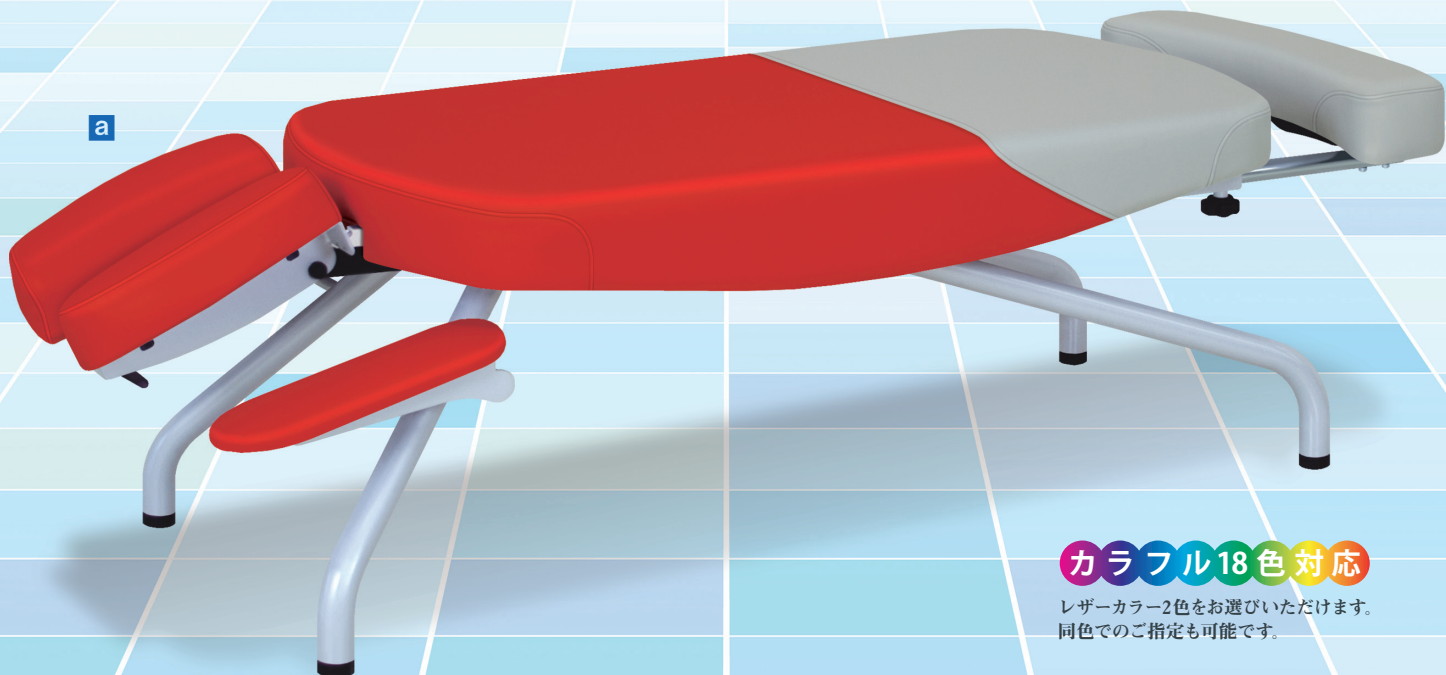

「まごころ」を お届けしたい! True Heart

カラフル18色対応

レザーカラー2色をお選びいただけます。
同色でのご指定も可能です。

ヘッド角度調節：15～50°

フットレスト伸縮調節範囲：30cm

▲ご使用例

斜線部
20mmソフトウレタン

エアホール

▲ご使用例

MULCH

GS APPROAGY ADVANCED DESIGN

a GSアプロージーマルチ

TB-1384 ¥172,000(税別)

NEW

- うつ伏せでの快適な施術を実現するプロフェッショナルアプローチ。
- 傾斜付き縦型調整式ヘッド。ガス式角度調節機能付き(15～50°)。
- 足側ソフトウレタンで膝への負担軽減。伸縮フットレスト機能付き。

▼サイズをご指定ください。[単位:cm]

幅	55	60	
長さ	160～190	170～200	
高さ	50	55	60

オリジナルレザー(18色対応) ◀レザー2色をご指定ください。[下記参照]

●シルバー粉体塗装 ●クッション厚:5cm ●重量:約28kg

b アプローチバスト

TB-78C-01 ¥12,000(税別)

NEW

- GSアプロージー用に開発されたうつ伏せ時の患者様専用バストマット。

幅:40cm 奥行:62cm 高さ:2/9cm

オリジナルレザー(18色対応) ◀レザー色をご指定ください。[下記参照]

●エアホール標準加工:胸が当たる部分に窪み(エアホール)を設けている加工です。
エアホール加工により、胸部の圧迫感が軽減します。

▼オリジナルレザー18色よりお好みのカラーをお選びいただけます。[ビニルレザー:耐アルコール・耐亜塩素酸・抗菌・防汚・難燃・RoHS対応]