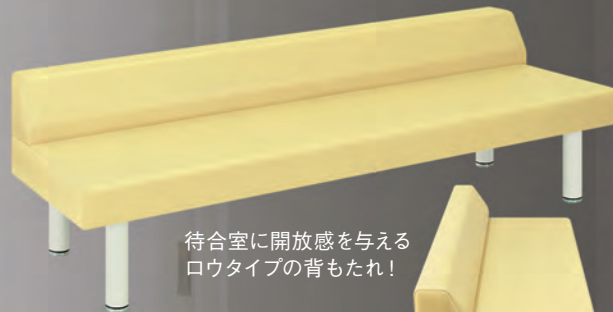

NEW

カラフルで快適な待合いのご提案

SOFA

Takada Bed

お問い合わせは

ベッドのバイオニア
embassy

待合室に開放感を与える
ロウタイプの背もたれ!

FIN フィンロウ
TB-469
¥80,000(税別)

▲補強フレームの無い新設計で強度を維持!

- 補強フレームを採用しない新強度設計フィン加工。
- シームライン縫製無し。
- 外脚構造。スチール枠付き1本脚構造。粉体塗装仕上げ。

▼サイズをご指定ください。[単位:cm] ※黒字が標準サイズとなります。

幅	座幅40 (全幅57)			座幅45 (全幅62)				
長さ	120	130	140	150	160	170	180	190
高さ	座高39 (全高58)			座高44 (全高63)				

▼座のクッション ※ () は背もたれのクッションです。

表面	厚み1cm (1cm) のソフトウレタン	JD
芯材	厚み2.5cm (3cm) のチップウレタン	7000番

張地: オリジナルレザー (18色対応)

※下記色見本からお選びいただけます。

●クッション厚: 3.5cm (座) ●重量: 約36kg

ソフィア
TB-467 ¥110,000(税別)

- 補強フレームを採用しない新強度設計フィン加工。
- 待合いを有効活用できる両サイド座面。シームライン縫製無し。
- 外脚構造。スチール枠付き1本脚構造。粉体塗装仕上げ。