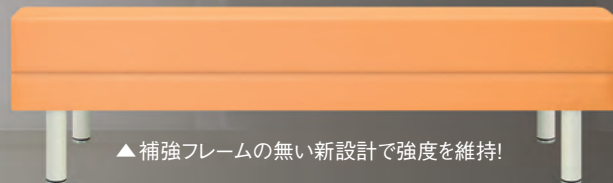

NEW

カラフルで快適な待合いのご提案

SOFA

Takada Bed

お問い合わせは

ベッドのバイオニア
embassy

待合室に開放感を与える
ロウタイプの背もたれ!

FIN フィンロウ
TB-469
¥80,000(税別)

▲補強フレームの無い新設計で強度を維持!

- 補強フレームを採用しない新強度設計フィン加工。
- シームライン縫製無し。
- 外脚構造。スチール枠付き1本脚構造。粉体塗装仕上げ。

▼サイズをご指定ください。[単位:cm] ※黒字が標準サイズとなります。

幅	座幅40 (全幅57)			座幅45 (全幅62)				
長さ	120	130	140	150	160	170	180	190
高さ	座高39 (全高58)			座高44 (全高63)				