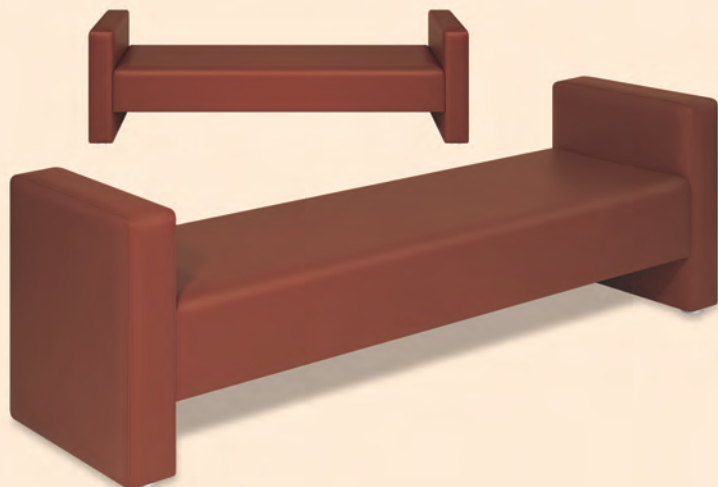

LEGORstyle

ワイドな空間で抜群の機能性・存在感を発揮する
ユーティリティに溢れた両側座面ソファ

Legor W
レゴ-W

TB-683 ¥120,000(税別)

▼サイズをご指定ください。[単位/cm]

レゴ-W	座幅	長さ(両側のアームレストの幅約20cmを含む)	座高	重量
	105	150・160・170・180・190	39(全高69)	約64kg

- 座面のクッション: 表面厚み1cmのソフトウレタン/芯材厚み2.5cmのチップウレタン
- アームレストのクッション: 表面厚み1cmのソフトウレタン/芯材厚み1cmのチップウレタン
- 水や汚れにも強くお手入れも簡単なオリジナルレザー仕上げ。18色対応(左記参照)

お掃除も簡単! H型構造のスマートなスタイル
シンプルなフォルムは自由なセッティングに最適!

Legor J
レゴ-J

(01) TB-682-01 ¥40,000(税別)

(02) TB-682-02 ¥50,000(税別)

(03) TB-682-03 ¥55,000(税別)

(04) TB-682-04 ¥60,000(税別)

▼サイズをご指定ください。[単位/cm]

レゴ-J	座幅	長さ(両側のアームレストの幅約20cmを含む)	座高	重量
(01) 一人掛	45(全幅58)	70(座面50)・80(座面60)・90(座面70)	39(全高69)	約15kg
(02) 二人掛		120(座面100)・130(座面110)・140(座面120)		約20kg
(03) 三人掛		150(座面130)・160(座面140)・170(座面150)		約24kg
(04) 四人掛		180(座面160)・190(座面170)		約30kg

- 座面のクッション: 表面厚み1cmのソフトウレタン/芯材厚み2.5cmのチップウレタン
- アームレストのクッション: 表面厚み1cmのソフトウレタン/芯材厚み1cmのチップウレタン
- 水や汚れにも強くお手入れも簡単なオリジナルレザー仕上げ。18色対応(左記参照)

自由なレイアウトと省スペース化を実現!

Legor P
レゴ-P

(01) TB-681-01 ¥45,000(税別)

(02) TB-681-02 ¥55,000(税別)