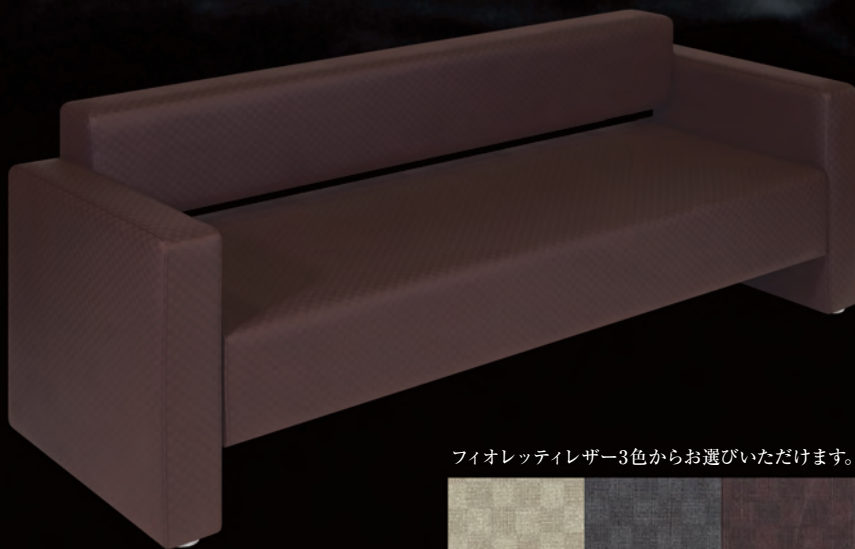

- 座面のクッション: 表面厚み1cmのソフトウレタン/芯材厚み2.5cmのチップウレタン
- 水や汚れにも強くお手入れも簡単なオリジナルレザー仕上げ。18色対応(左記参照)

緊張をほぐす
リビングのような待合室。

「シンプル」をこだわり抜いた待合用ソファ。
柔らかすぎず、硬すぎない。高齢者の方でも座りやすく、
立ち上がりやすいこだわりのウレタン構造。

Legor Fiollettie

シックなデザイン、こだわりの待合い空間「レゴーフイオレッティ」

フィオレッティレザー3色からお選びいただけます。

L-8061

L-8062

L-8063

ワイドなアームレスト、しっかりした存在感！
待合いから始まるラグジュアリーなヒーリングスペース。

レゴーフイオレッティ

TB-679-01 (01) ¥65,000(税別)

TB-679-02 (02) ¥75,000(税別)