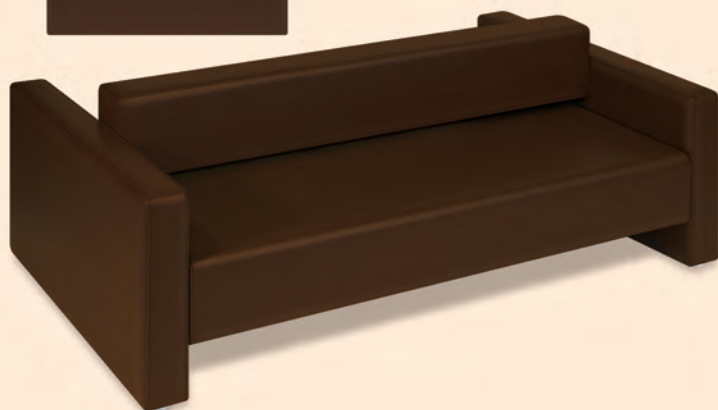

- 座面のクッション: 表面厚み1cmのソフトウレタン/芯材厚み2.5cmのチップウレタン
- アームレストのクッション: 表面厚み1cmのソフトウレタン/芯材厚み1cmのチップウレタン
- 水や汚れにも強くお手入れも簡単なオリジナルレザー仕上げ。18色対応(下記参照)

オリジナルレザー18色よりお選びいただけます。

▼ビニルレザー13色(耐薬品・抗菌・防汚・難燃)

▼ソフトレザー5色(抗菌・防汚・難燃)

LEGORstyle

ワイドな空間で抜群の機能性・存在感を発揮する
ユーティリティに溢れた両側座面ソファ

Legor W
レゴ-W

TB-683 ¥120,000(税別)

▼サイズをご指定ください。[単位/cm]

レゴ-W	座幅	長さ(両側のアームレストの幅約20cmを含む)	座高	重量
	105	150・160・170・180・190	39(全高69)	約64kg

- 座面のクッション: 表面厚み1cmのソフトウレタン/芯材厚み2.5cmのチップウレタン
- アームレストのクッション: 表面厚み1cmのソフトウレタン/芯材厚み1cmのチップウレタン
- 水や汚れにも強くお手入れも簡単なオリジナルレザー仕上げ。18色対応(左記参照)