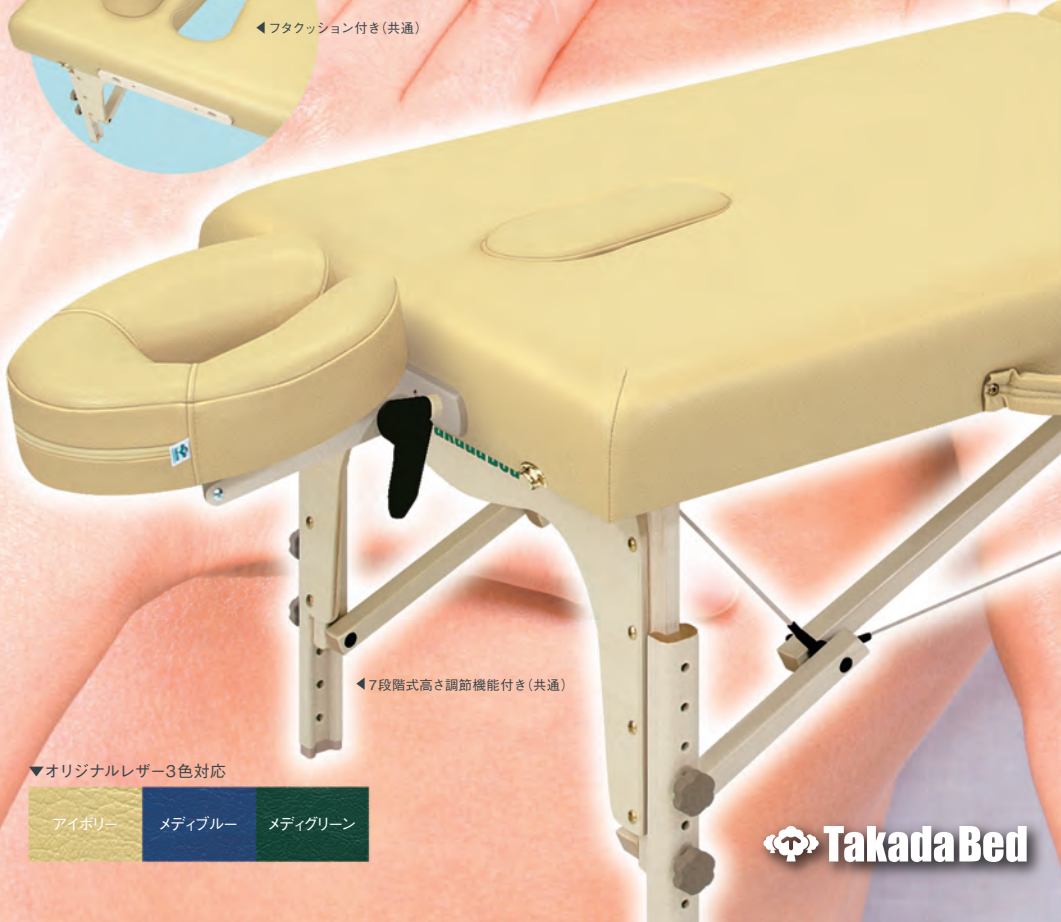

CARLOS + ROSE

カルロス&ローズ

ポータブル・イノベーション いつでも、どこでも、クイックスタート!!

省スペース&実用性を優先する幅60cmを標準設定したローズ60・カルロス60
安定感のあるワイドな幅70cmを標準設定したローズ70・カルロス70

◀フタクッション付き(共通)

◀7段階式高さ調節機能付き(共通)

▼オリジナルレザー3色対応

アイボリー

メディブルー

メディグリーン

Takada Bed

幅60cm

幅70cm

幅60cm

幅70cm

折りたたんで持ち運びできる
温かみ溢れる木製ポータブルベッド。

- 6cmの高反発・高密度ウレタンを採用。便利なフタクッション付き。
- 安全性と強度を優先したダブルノブネジ式7段階式高さ調節機能付き。

a ローズ60

TB-381-01 定価¥57,000(税別)

- サイズ: 幅60cm 長さ183cm 高さ45/65cm(7段階調節)
- クッション厚: 6cm ●重量: 約14kg

b ローズ70

TB-381-02 定価¥60,000(税別)

- サイズ: 幅70cm 長さ183cm 高さ45/65cm(7段階調節)
- クッション厚: 6cm ●重量: 約15kg

- 6cmの高反発・高密度ウレタンを採用。差込式フェイスマット付き。
- 安全性と強度を優先したダブルノブネジ式7段階式高さ調節機能付き。

c カルロス60

TB-209-01 定価¥70,000(税別)

- サイズ: 幅60cm 長さ183cm 高さ45/65cm(7段階調節)
- ※上記長さには差込式フェイスマットの長さ(約30cm)は含まれておりません。
- クッション厚: 6cm ●重量: 約14kg