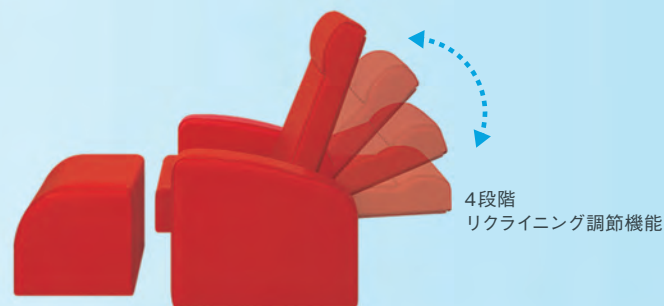

高級感のあるボタン絞りと緩やかな
曲線がデザイン性と優雅さを実現。

a リクライチェア

TB-787-01 ¥90,000(税別)

- ■ガスシリンダー式の無段階ポジション調節機能付き。背30°~75°。
- ■足裏マッサージやフェイシャルマッサージ・点滴チェアとして活躍。
- ●サイズ：座幅50(全幅72)cm×奥行69~110cm×座高40(全高80~105)cm
- ●クッション厚：7/9.5cm(座面)・7.5/12.5cm(背部)・3cm(アームレスト)
- ●重量：約32kg ●オリジナルレザー18色からお選びいただけます。[下記参照]

b リクライオットマン

TB-787-02 ¥20,000(税別)

- ●サイズ：座幅50cm×奥行45cm×座高40cm ●クッション厚：7.5cm ●重量：約7kg
- ●オリジナルレザー18色からお選びいただけます。[下記参照]

豊富なレザーカラーで癒し空間を演出します。

足裏マッサージやフェイシャルマッサージ
点滴チェアとして活躍。

a パールチェア

TB-1030-01 ¥78,000(税別)

- ■0°・20°・45°・70°に角度調節可能な4段階リクライニング機能付き。
- ■機能性を優先した廉価版のパーソナルチェア。ボタン絞り加工無し。
- ●サイズ：座幅51(全幅72)cm×奥行80~121cm×座高40(全高54~104)cm
- ●クッション厚：4cm(座面) ●重量：約21kg
- ●オリジナルレザー18色からお選びいただけます。[下記参照]

b パールオットマン

TB-1030-02 ¥18,000(税別)

- ●サイズ：座幅50cm×奥行45cm×座高40cm ●クッション厚：7cm ●重量：約6.5kg
- ●オリジナルレザー18色からお選びいただけます。[下記参照]

オリジナルレザー18色よりお選びいただけます。[ビニルレザー：耐アルコール・抗菌・防汚・難燃・RoHS対応]

■お問い合わせ・お申し込みはこちらの取扱店まで

ベッドのパイオニア
embassy

株式会社エンバシー
〒663-8113 兵庫県西宮市甲子園口3-25-14
TEL 0120-64-9005 FAX 0798-64-9007

安心の3年保証制度

Takada Bed は納品後も製品を見守ります