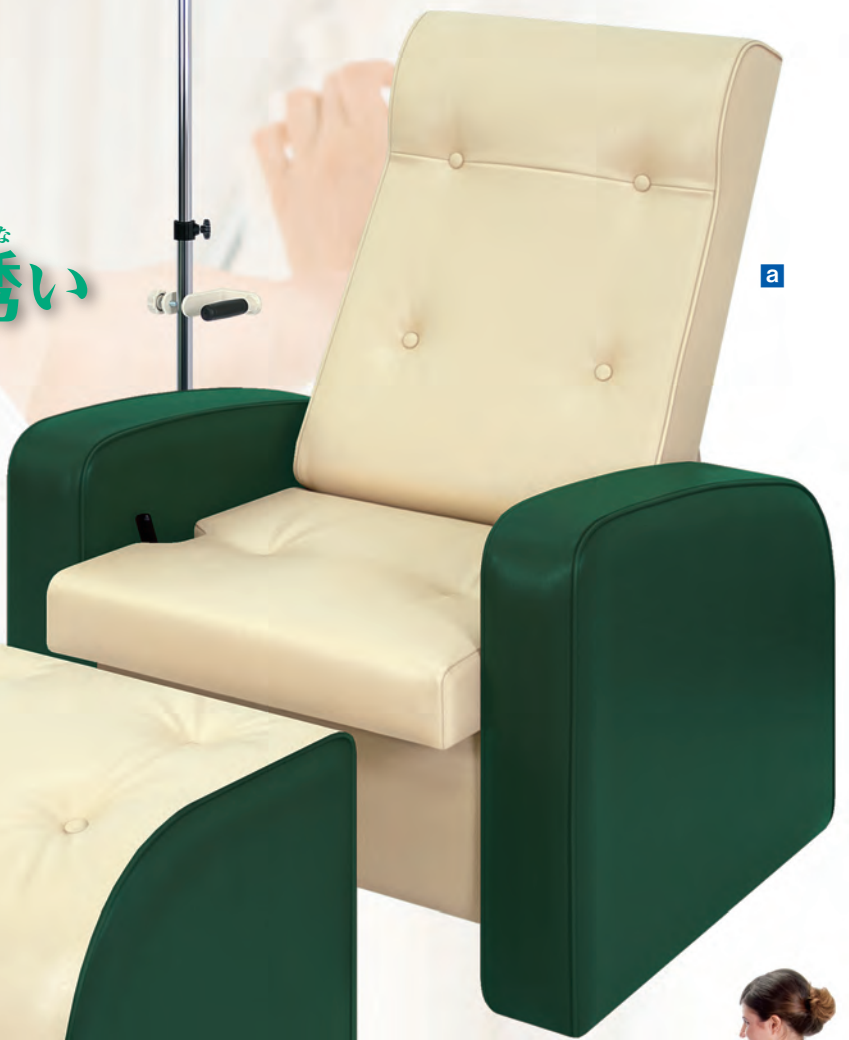

いざな
優雅なひとときへの誘い

a 2Cリクライチェア

TB-1237-01 ¥90,000(税別)

- ガスシリンダー式の無段階ポジション調節機能付き。背30°~75°。
 - 足裏マッサージやフェイシャルマッサージ・点滴チェアとして活躍。
 - 高級感のあるボタン絞りと緩やかな曲線がデザイン性と優雅さを実現。
 - サイズ：座幅50(全幅72)cm×奥行69~110cm×座高40(全高80~105)cm
 - クッション厚：7/9.5cm(座面)・7.5/12.5cm(背部)・3cm(アームレスト)
 - 重量：約32kg ●オリジナルレザー18色からお選びいただけます。[下記参照]
- ※シートは本体カラーと側面カラーをご指定ください。

b 2Cリクライオットマン

TB-1237-02 ¥20,000(税別)

- サイズ：座幅50cm×奥行45cm×座高40cm
 - クッション厚：7.5cm ●重量：約7kg
 - オリジナルレザー18色からお選びいただけます。[下記参照]
- ※シートは本体カラーと側面カラーをご指定ください。

※歩行ガードルカラー(TB-45)は別売です。

Reflexology
血行を良くし、
ストレスを和らげる
リフレクソロジー
効果を導く!

色の組合せ自由!
2Tone Color
豊富なカラーで癒し空間を演出します。

オリジナルレザー18色より2色の組合せをお選びいただけます。[ビニルレザー：耐アルコール・抗菌・防汚・難燃・RoHS対応]

無段階
リクライニング
調節機能
30°~75°

高級感のあるボタン絞りと緩やかな
曲線がデザイン性と優雅さを実現。

a リクライチェア

TB-787-01 ¥90,000(税別)

- ガスシリンダー式の無段階ポジション調節機能付き。背30°~75°。
- 足裏マッサージやフェイシャルマッサージ・点滴チェアとして活躍。
- サイズ：座幅50(全幅72)cm×奥行69~110cm×座高40(全高80~105)cm
- クッション厚：7/9.5cm(座面)・7.5/12.5cm(背部)・3cm(アームレスト)
- 重量：約32kg ●オリジナルレザー18色からお選びいただけます。[下記参照]

b リクライオットマン

TB-787-02 ¥20,000(税別)

- サイズ：座幅50cm×奥行45cm×座高40cm ●クッション厚：7.5cm ●重量：約7kg
- オリジナルレザー18色からお選びいただけます。[下記参照]

豊富なレザーカラーで癒し空間を演出します。

足裏マッサージやフェイシャルマッサージ
点滴チェアとして活躍。

a パールチェア

TB-1030-01 ¥78,000(税別)

- 0°・20°・45°・70°に角度調節可能な4段階リクライニング機能付き。
- 機能性を優先した廉価版のパーソナルチェア。ボタン絞り加工無し。
- サイズ：座幅51(全幅72)cm×奥行80~121cm×座高40(全高54~104)cm
- クッション厚：4cm(座面) ●重量：約21kg
- オリジナルレザー18色からお選びいただけます。[下記参照]