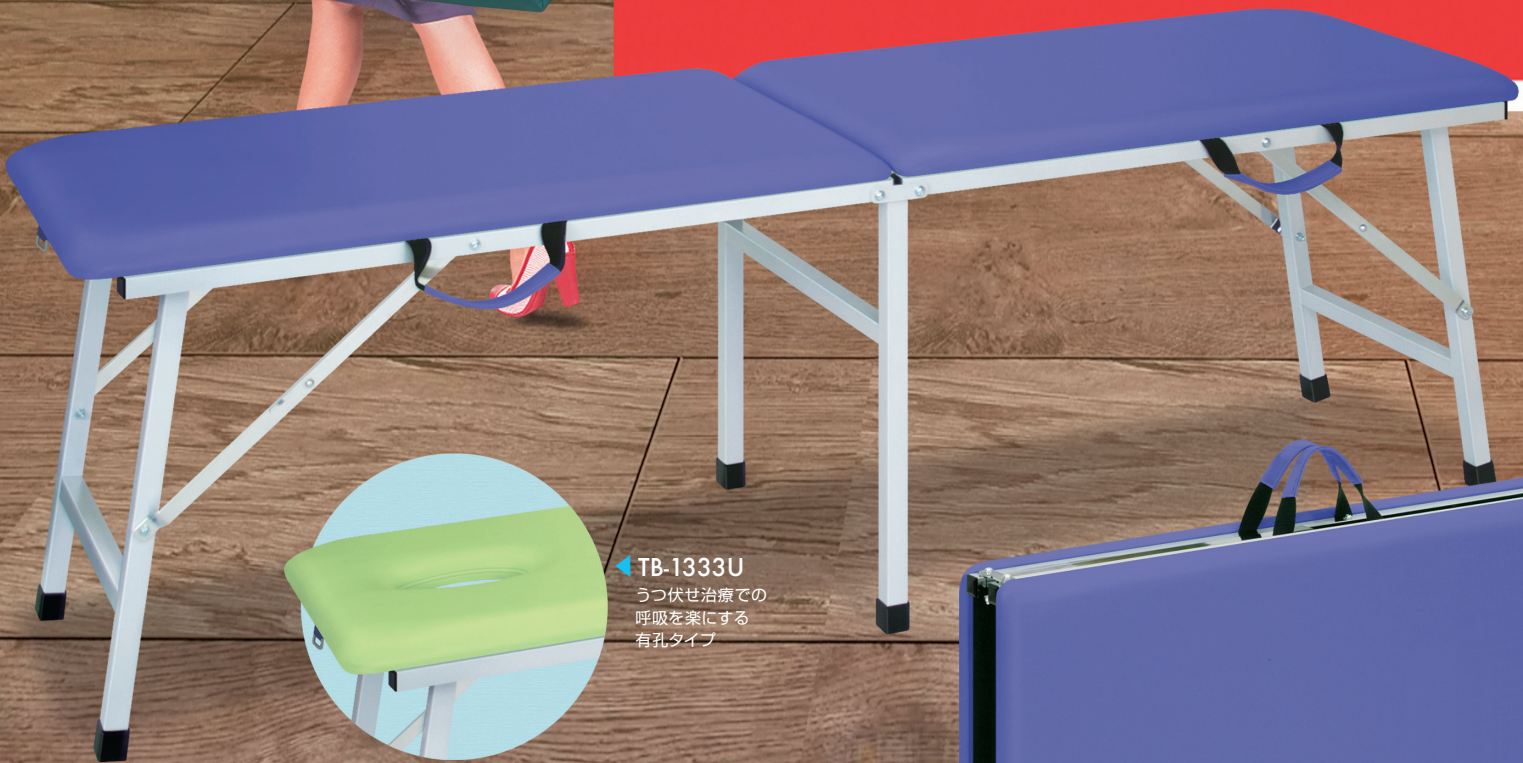

キャリーバッグ TB-1120 ¥13,000(税別)

- ■運搬時のキズや汚れからレザーを守るナイロン100%の頑丈なバッグ
- ■開口部を広くして出し入れがしやすいダブルファスナー方式を採用
- ■移動する際の肩にかかる負担を軽減する便利な補助ストラップ付き
- ●サイズ: 幅40・45・50・55・60・65・70・75cm
  長さ170・180・190・200cm
- ●ナイロン100% 裏: PVC(塩化ビニル)加工
- ●運搬時のご負担を軽減させる補助ストラップ付き
- ※ご注文時にはご使用されるベッドの製品名を必ずご提示ください。

ブルー グリーン エンジ ブラック ◀バッグ専用色: 4色よりお選びいただけます。

◀TB-1333U
うつ伏せ治療での
呼吸を楽にする
有孔タイプ