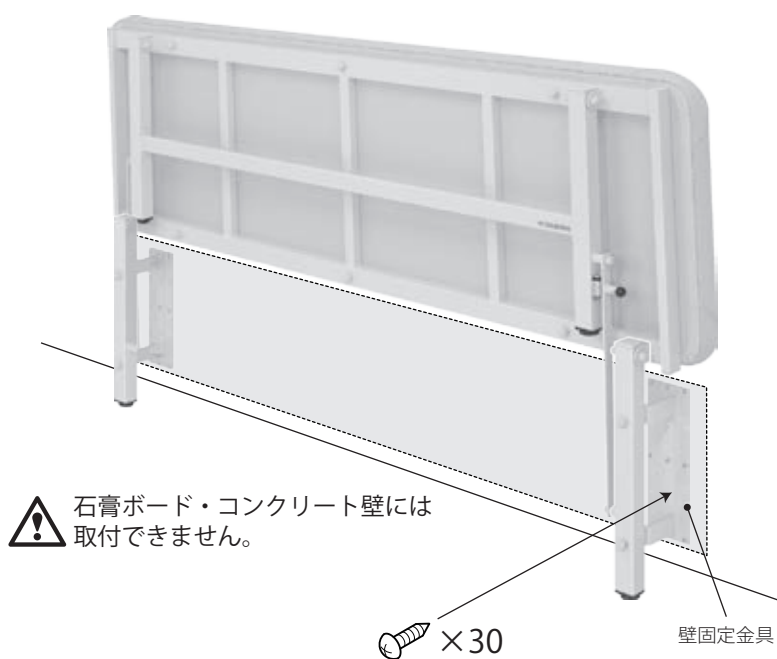

取扱説明書

ベッドのパイオニア
embassy

はねあげベッド TB-1039

お買い上げいただき、まことにありがとうございます。この取扱説明書をよくお読みの上、正しくご使用ください。ここに示した事項は安全にお使いいただくことにより、事故を未然に防止するためのものです。

安全上のご注意

● ご使用の前に必ずお読みください。

- 設置する際には、必ず平らでしっかりした床の上に設置してください。傾いた場所に設置しますと転倒する恐れがあります。
- 局部的に強い荷重をかけると破損や転倒事故の原因となりますのでご注意ください。
- ご使用中に異常なゆれやゆるみ、がたつき、傾き、異常音等が発生したときは各部の締め付けボルトの再点検を行ってください。

取付方法

※ 施工は専門の施工業者様へご依頼ください。

ベッドを閉じた状態で、壁固定金具をしっかりと壁面に取り付けてください。

- ※ 取付工事の経験が無い場合やご不安な方は、工務店などの施工専門業者様にご依頼ください。
- ※ 付属ビスは、木材壁面用です。壁面が石膏ボード・コンクリート壁には取付できません。

壁固定金具詳細図

操作方法