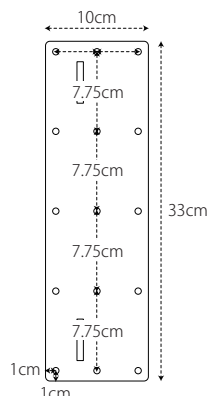

取付方法

※ 施工は専門の施工業者様へご依頼ください。

ベッドを閉じた状態で、壁固定金具をしっかりと壁面に取り付けてください。

- ※ 取付工事の経験が無い場合やご不安な方は、工務店などの施工専門業者様にご依頼ください。
- ※ 付属ビスは、木材壁面用です。壁面が石膏ボード・コンクリート壁には取付できません。

壁固定金具詳細図

操作方法