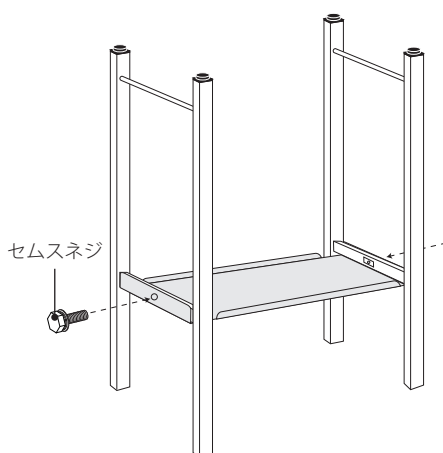

万能上肢台 TB-504

お買い上げいただき、まことにありがとうございます。この取扱説明書をよくお読みの上、正しくご使用ください。ここに示した事項は安全にお使いいただくことにより、事故を未然に防止するためのものです。

安全上のご注意

● ご使用の前に必ずお読みください。

- 設置する際には、必ず平らでしっかりした床の上に設置してください。傾いた場所に設置しますと転倒する恐れがあります。
- 局部的に強い荷重をかけると破損や転倒事故の原因となりますのでご注意ください。
- ご使用中に異常なゆれやゆるみ、がたつき、傾き、異常音等が発生したときは各部の締め付けボルトの再点検を行ってください。

組立方法

① スチール棚と脚部を組み立てます。

② 付属のセムスネジで仮止めます。

③ 天板のコーナー金具(4カ所)に脚部を差し込みます。

④ スチール棚(2カ所)、コーナー金具(4カ所)のボルトを付属のスパナで締め付けてください。ボルト締め付け後、ボルトキャップを取り付けてください。