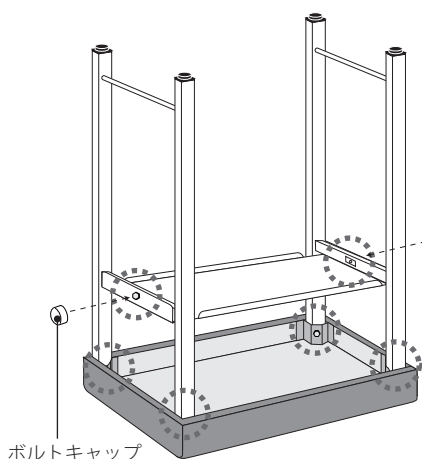

組立方法

① スチール棚と脚部を組み立てます。

② 付属のセムスネジで仮止めます。

③ 天板のコーナー金具(4カ所)に脚部を差し込みます。

④ スチール棚(2カ所)、コーナー金具(4カ所)のボルトを付属のスパナで締め付けてください。ボルト締め付け後、ボルトキャップを取り付けてください。