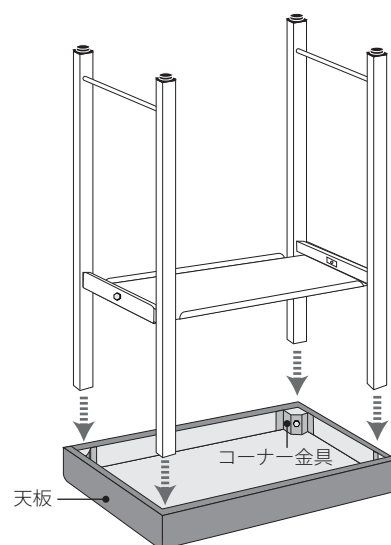

万能上肢台 TB-504

お買い上げいただき、まことにありがとうございます。この取扱説明書をよくお読みの上、正しくご使用ください。ここに示した事項は安全にお使いいただくことにより、事故を未然に防止するためのものです。

安全上のご注意

● ご使用の前に必ずお読みください。

- 設置する際には、必ず平らでしっかりした床の上に設置してください。傾いた場所に設置しますと転倒する恐れがあります。
- 局部的に強い荷重をかけると破損や転倒事故の原因となりますのでご注意ください。
- ご使用中に異常なゆれやゆるみ、がたつき、傾き、異常音等が発生したときは各部の締め付けボルトの再点検を行ってください。

組立方法

① スチール棚と脚部を組み立てます。

② 付属のセムスネジで仮止めます。

③ 天板のコーナー金具(4カ所)に脚部を差し込みます。

④ スチール棚(2カ所)、コーナー金具(4カ所)のボルトを付属のスパナで締め付けてください。ボルト締め付け後、ボルトキャップを取り付けてください。