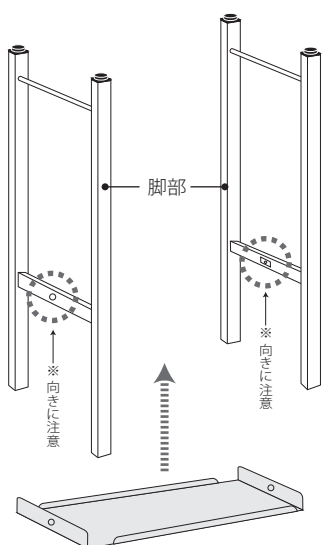

万能上肢台 TB-504

お買い上げいただき、まことにありがとうございます。この取扱説明書をよくお読みの上、正しくご使用ください。ここに示した事項は安全にお使いいただくことにより、事故を未然に防止するためのものです。

安全上のご注意

● ご使用の前に必ずお読みください。

- 設置する際には、必ず平らでしっかりした床の上に設置してください。傾いた場所に設置しますと転倒する恐れがあります。
- 局部的に強い荷重をかけると破損や転倒事故の原因となりますのでご注意ください。
- ご使用中に異常なゆれやゆるみ、がたつき、傾き、異常音等が発生したときは各部の締め付けボルトの再点検を行ってください。

組立方法

① スチール棚と脚部を組み立てます。

② 付属のセムスネジで仮止めます。

③ 天板のコーナー金具(4カ所)に脚部を差し込みます。

④ スチール棚(2カ所)、コーナー金具(4カ所)のボルトを付属のスパナで締め付けてください。ボルト締め付け後、ボルトキャップを取り付けてください。