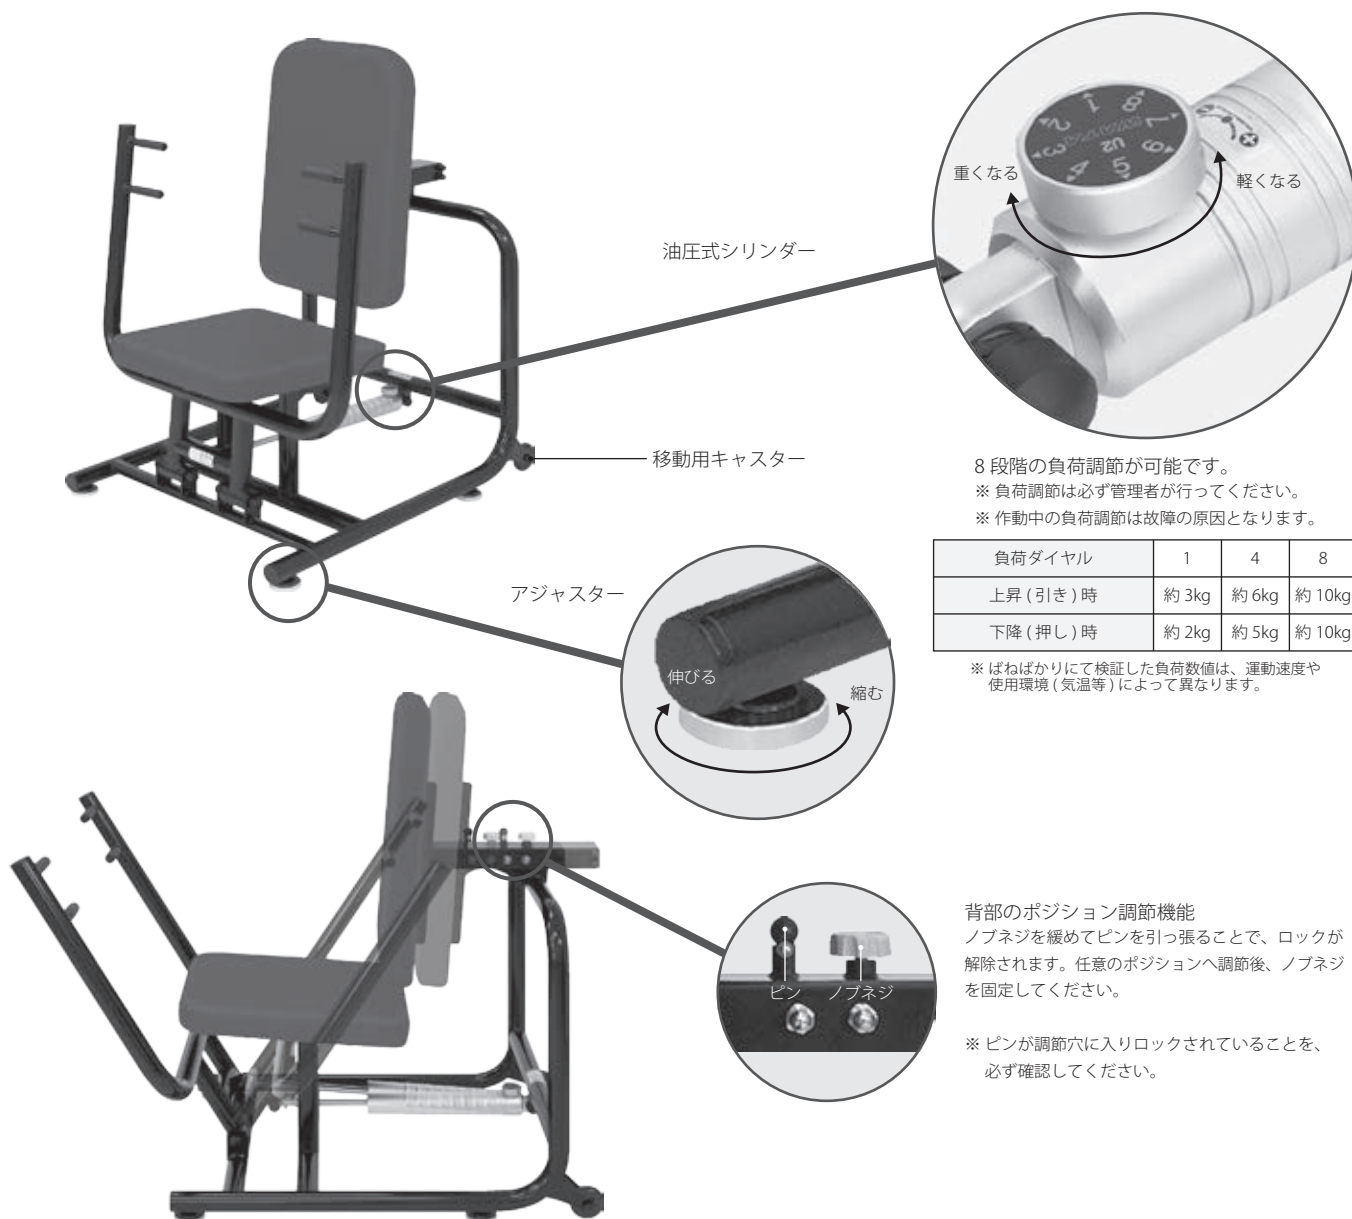

各部の名称および使用方法

定期メンテナンスのお願い

付属のグリーススプレーを定期的に可動部分に吹き付けてください。
給油を怠ると、がたつきや摩擦音の原因となります。

グリースを吹き付けた際に、グリースの飛散や、垂れて床を汚すおそれがありますので布等であててご使用ください。