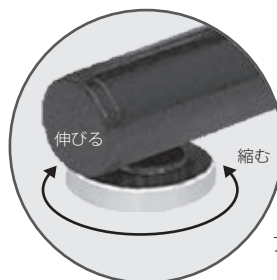

各部の名称および使用方法

油圧式シリンダー

8段階の負荷調節が可能です。

※ 負荷調節は必ず管理者が行ってください。

※ 作動中の負荷調節は故障の原因となります。

負荷ダイヤル	1	4	8
上昇時	約 6kg	約 12kg	約 21kg
下降時	約 3kg	約 9kg	約 13kg

※ ばねばかりにて検証した負荷数値は、運動速度や使用環境(気温等)によって異なります。

アジャスター

移動用キャスター

ピン ノブネジ

背部のポジション調節機能

ノブネジを緩めてピンを引っ張ることで、ロックが解除されます。任意のポジションへ調節後、ノブネジを固定してください。

※ ピンが調節穴に入りロックされていることを、必ず確認してください。

ノブネジ ノブネジ
ピン

座部の高さ調節機能

ノブネジ(2箇所)を緩めてピンを引っ張ることで、ロックが解除されます。任意の高さへ調節後、ノブネジ(2箇所)を固定してください。