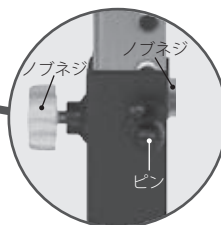

移動用キャスター

ピン ノブネジ

背部のポジション調節機能

ノブネジを緩めてピンを引っ張ることで、ロックが解除されます。任意のポジションへ調節後、ノブネジを固定してください。

※ ピンが調節穴に入りロックされていることを、必ず確認してください。

ノブネジ ノブネジ
ピン

座部の高さ調節機能

ノブネジ(2箇所)を緩めてピンを引っ張ることで、ロックが解除されます。任意の高さへ調節後、ノブネジ(2箇所)を固定してください。