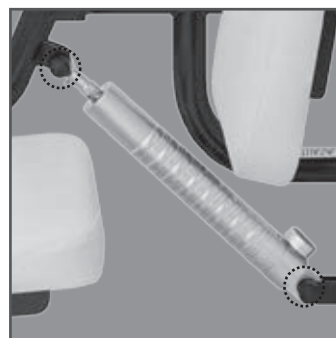

ベッドのパイオニア
株式会社 エンバシー

〒663-8113 兵庫県西宮市甲子園口 3-25-14
TEL. 0120-64-9005
URL <http://www.embassy.co.jp/>